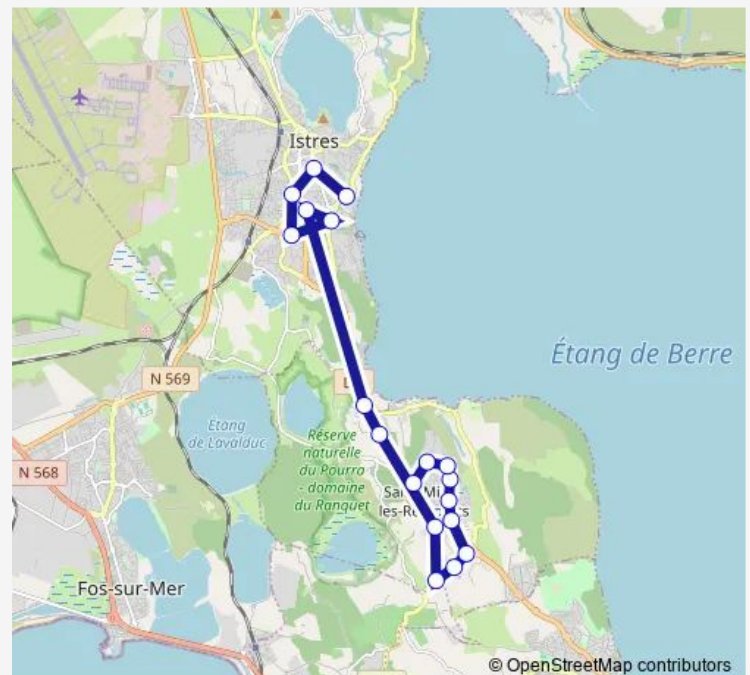

Cec

Lycée Rimbaud

Rd Pt de Varage

Emplaniers

Chapelle

Stop D50

Juverdes

Juverdes Bis

Monday 16:50

Tuesday 16:50

Wednesday —

Thursday 16:50

Friday 16:50

Saturday —

Sunday —

Route info

Direction: Latécoère

Stops: 18

Trip Duration: 0 hour 52 min

901 — Istres - St Mitre Foyer 3ème âge

BusMaps

Direction

Latécoère — Allée Vivaldi

25 stops

[Open route schedule](#)

Latécoère

Gare Routière

Coutarel

Cec

Lycée Rimbaud

Foyer du 3ème Age

Les Magnans