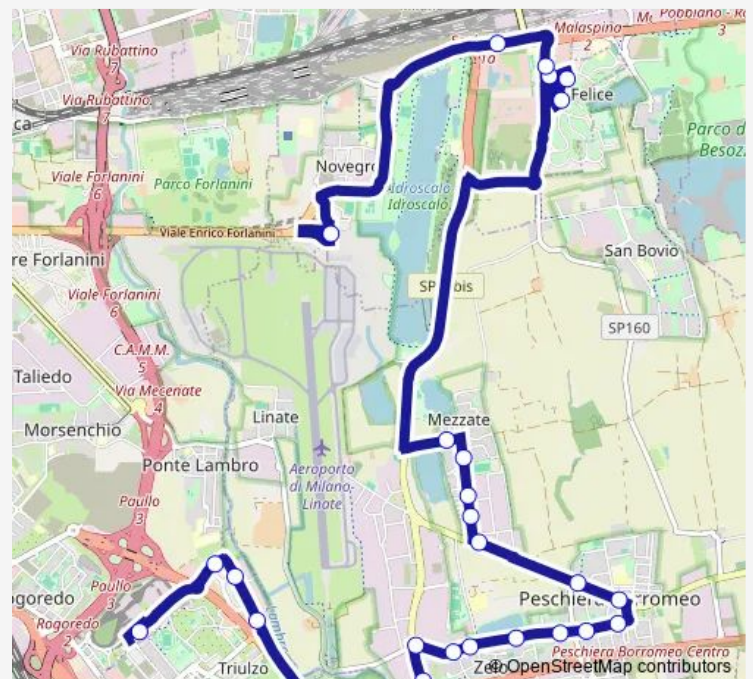

via f.lli cervi via padre pio (peschiera b.)

via grandi via legnano (mediglia)

Route schedule

san felicino (peschiera b.) — via europa p.za dalla chiesa (s.donato)

Monday 06:50-14:20

Tuesday 06:50-14:20

Wednesday 06:50-14:20

Thursday 06:50-14:20

Friday 06:50-14:20

Saturday 06:50-14:20

Sunday —

Route info

Direction: san felicino (peschiera b.)

Stops: 35

Trip Duration: 0 hour 58 min

901 — san donato m3 - aeroporto di linate (trans. peschiera b.)

via grandi via da vinci (mediglia)

via grandi via da vinci (mediglia)

via grandi via magenta (peschiera b.)

via f.lli cervi via padre pio (peschiera b.)

via di vittorio v.le primo maggio (peschiera b.)

via di vittorio via liberazione (peschiera b.)

via maritano rondo' delle ricerche (s.donato m.se)

via maritano via monticello (s.donato)

via europa (ospedale) (s.donato)