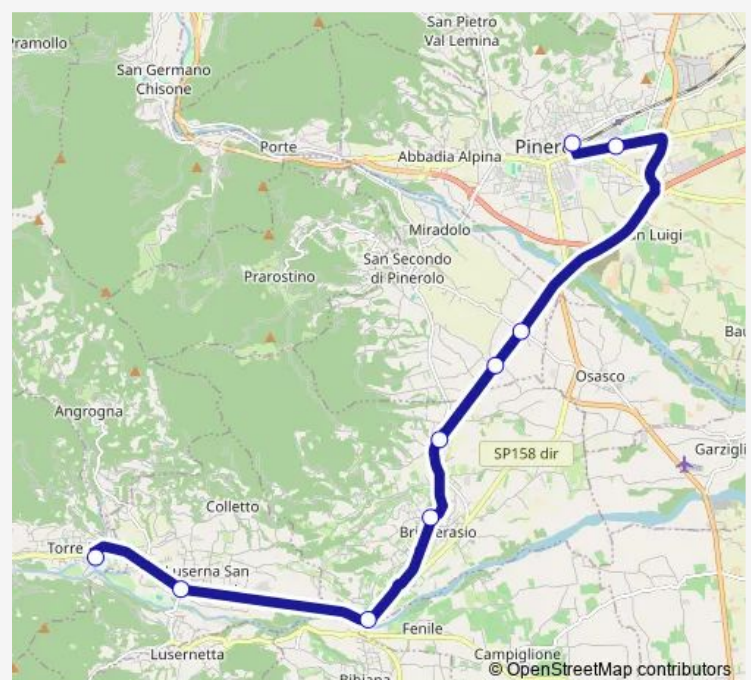

Candiolo - Stazione Ferroviaria

None - VIA Roma 18 - Angolo Piazza Cavour

Airasca - Stazione Ferroviaria

Piscina - Piazza

Pinerolo - Stazione Ferroviaria

SAN Secondo DI Pinerolo - VIA SAN Rocco Angolo VIA Valpellice - Bima

Torre Pellice - Stazione Ferroviaria

### Route schedule

Torino - Porta Nuova Fs — Torre Pellice - Stazione Ferroviaria

Monday 05:25-22:00

Tuesday 05:25-22:00

Wednesday 05:25-22:00

Thursday 05:25-22:00

Friday 05:25-22:00

Saturday 06:35-22:00

### Route info

Direction: Torino - Porta Nuova Fs

Stops: 16

Trip Duration: 1 hour 35 min

901 — Torino-Pinerolo-Torre Pellice