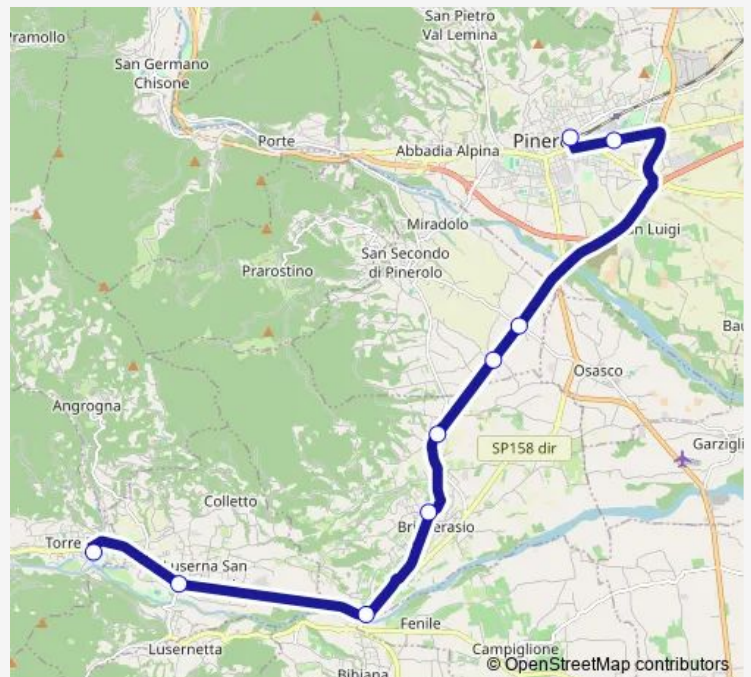

PONTE BIBIANA - INCROCIO SP 157 - SP 161

BRICHERASIO - VIA VITTORIO EMANUELE, 8

BRICHERASIO - STRADA VALDOMENICA - PIAZZA CAPP. MORERI

SAN SECONDO DI PINEROLO - VIA SAN ROCCO ANGOLO VIA VALPELLICE - BIMA

PINEROLO - PIAZZA CAVOUR

PINEROLO - STAZIONE FERROVIARIA

RIVA DI PINEROLO

SCALENGHE - BIVIO BOTTEGHE - VIA BOTTEGHE, 7

AIRASCA - PIAZZA

VOLVERA - STABILIMENTO FIAT RICAMBI

NONE - STABILIMENTO FIAT SYSTEM

Route schedule

TORRE PELLICE - CORSO LOMBARDINI, 1 - ANGOLO VIA VOLTA — NONE - STABILIMENTO FIAT SYSTEM

Monday	12:25
Tuesday	12:25
Wednesday	12:25
Thursday	12:25
Friday	12:25
Saturday	—
Sunday	—

Route info

Direction: TORRE PELLICE - CORSO LOMBARDINI, 1 - ANGOLO VIA VOLTA

Stops: 16

Trip Duration: 1 hour 5 min

901 — Torino-Pinerolo-Torre Pellice

Direction

PINEROLO - STAZIONE FERROVIARIA — TORINO -
PORTA NUOVA FS

9 stops

[Open route schedule](#)

PINEROLO - STAZIONE FERROVIARIA