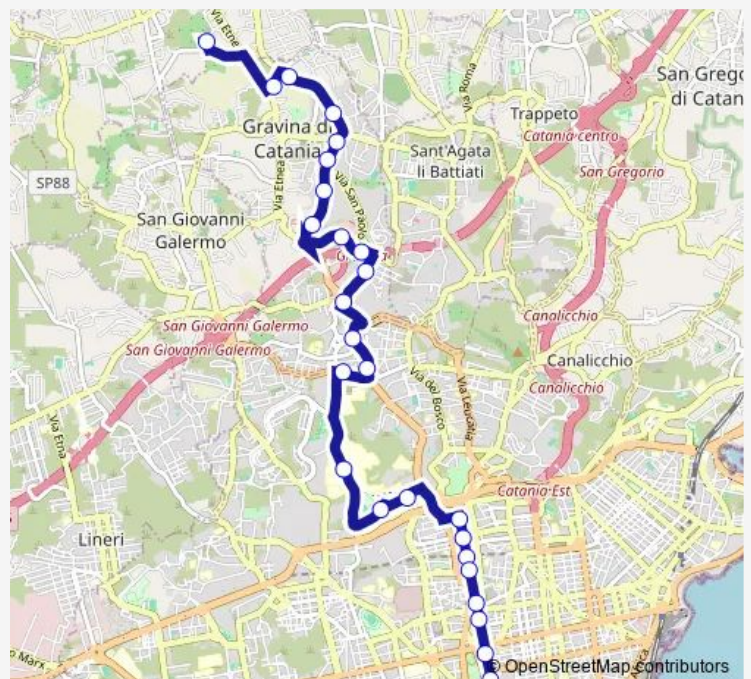

Cittadella (2)

Gioeni

Etna Ingegnere Ovest

Borgo Metro

Route schedule

Cimitero Mascalucia - Capolinea virtuale 901 — Terminal Repubblica

Monday 07:00-20:55

Tuesday 07:00-20:55

Wednesday 07:00-20:55

Thursday 07:00-20:55

Friday 07:00-20:55

Saturday 07:00-20:55

Sunday —

Route info

Direction: Cimitero Mascalucia - Capolinea virtuale 901

Stops: 30

Trip Duration: 1 hour 10 min

901 — Repubblica - Gravina di Catania - Mascalucia

Etnea Badiella

Cavour

Etnea Orto Botanico

Viale

Etnea Poste

Stesicoro

Stesicoro Metro Sud

Sicilia Repubblica

Terminal Repubblica

Direction

Terminal Repubblica — Cimitero Mascalucia - Capolinea virtuale 901

37 stops

[Open route schedule](#)

Terminal Repubblica