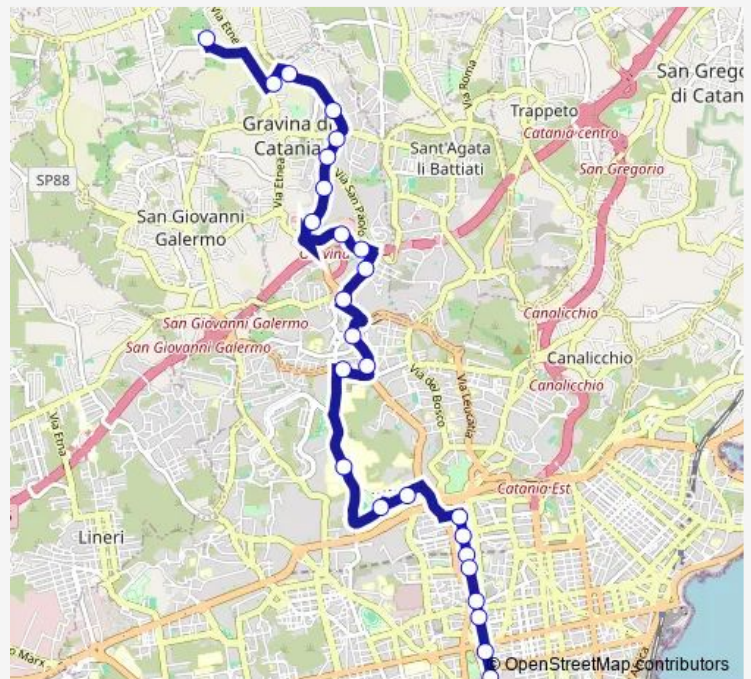

Quasimodo San Paolo Sud

San Paolo Savio

San Paolo Etna

Passo Gravina Simili

Passo Gravina Fasano

Carrubella Orsi

Policlinico Ovest

Cittadella (1)

Cittadella (2)

Gioeni

Etna Ingegnere Ovest

Route schedule

Cimitero Mascalucia - Capolinea virtuale 901 — Terminal Repubblica

Monday	07:00-20:55
Tuesday	07:00-20:55
Wednesday	07:00-20:55
Thursday	07:00-20:55
Friday	07:00-20:55
Saturday	07:00-20:55
Sunday	—

Route info

Direction: Cimitero Mascalucia - Capolinea virtuale 901

Stops: 30

Trip Duration: 1 hour 0 min

901 — Piazza della Repubblica - Gravina di Catania - Mascalucia

Borgo Metro

Etnea Badiella

Cavour

Route info

Direction: Terminal Repubblica

Stops: 37

Trip Duration: 1 hour 0 min

San Paolo Trieste

Quasimodo San Paolo Nord

Centro Commerciale Nord

Gramsci Quasimodo