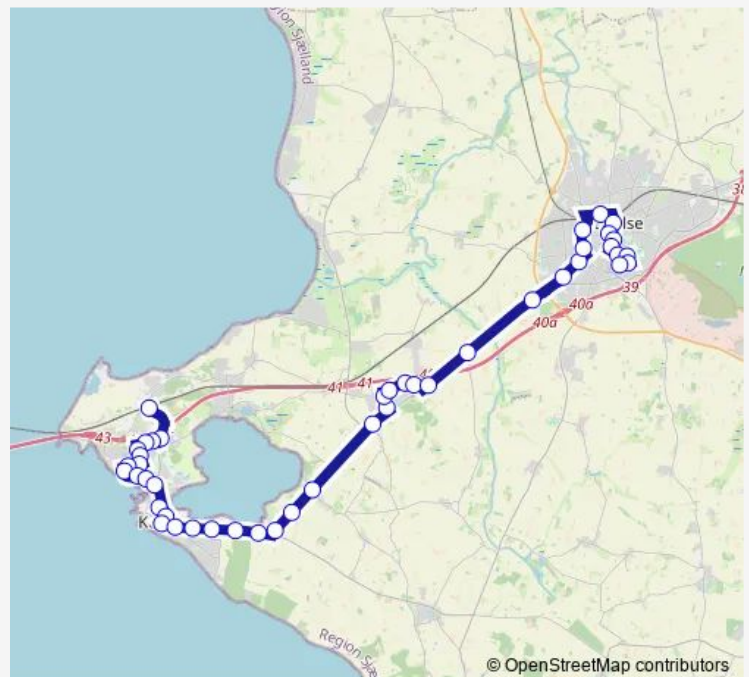

Direction

Korsør St. — Svømmehallen (Antvorskov Allé)

45 stops

[Open route schedule](#)

Korsør St.

Motalavej (Tårnborgvej)

Egersundvej (Motalavej)

Hyvingevej (Motalavej)

Møllevej (Slagelse Landevej)

Route schedule

Korsør St. — Svømmehallen (Antvorskov Allé)

Monday 05:17-23:17

Tuesday 05:17-23:17

Wednesday 05:17-23:17

Thursday 05:17-23:17

Friday 05:17-23:17

Saturday 06:47-22:47

Sunday 06:47-22:47

Route info

Direction: Korsør St.

Stops: 45

Trip Duration: 0 hour 56 min

901

BusMaps

Norvej (Slagelse Landevej)

Hulbyvej (Slagelse Landevej)

Ormeslevvej (Slagelse Landevej)

Enghavevej (Vejsager)

Borgergade (Vejsager)

Industrivej (Borgergade)

Rugvænget (Borgergade)

Fruegade (Borgergade)