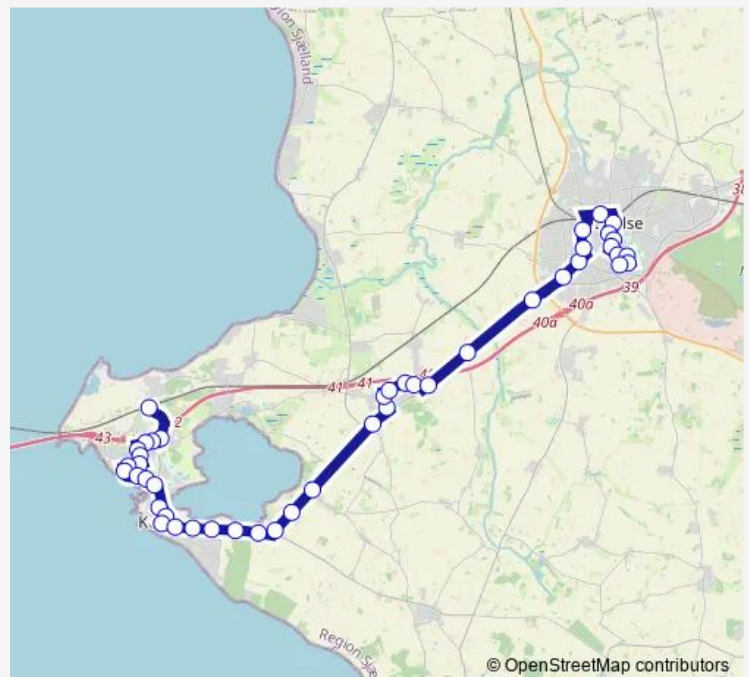

Direction

Svømmehallen (Antvorskov Allé) — Korsør St.

47 stops

[Open route schedule](#)

Svømmehallen (Antvorskov Allé)

Pløjecentret Antvorskov (Antvorskov Allé)

Slotsalleen (Slotsvænget)

Priorgade (Slotsvænget)

Borgergade (Vejsager)

Route schedule

Svømmehallen (Antvorskov Allé) — Korsør St.

Monday 05:15-23:15

Tuesday 05:15-23:15

Wednesday 05:15-23:15

Thursday 05:15-23:15

Friday 05:15-23:15

Saturday 06:47-22:47

Sunday 06:47-22:47

Route info

Direction: Svømmehallen (Antvorskov Allé)

Stops: 47

Trip Duration: 0 hour 58 min

Enghavevej (Vejsager)

Ormeslevvej (Slagelse Landevej)

Direction

Korsør St. — Svømmehallen (Antvorskov Allé)

45 stops

[Open route schedule](#)

Korsør St.

Motalavej (Tårnborgvej)

Egersundvej (Motalavej)

Hyvingevej (Motalavej)