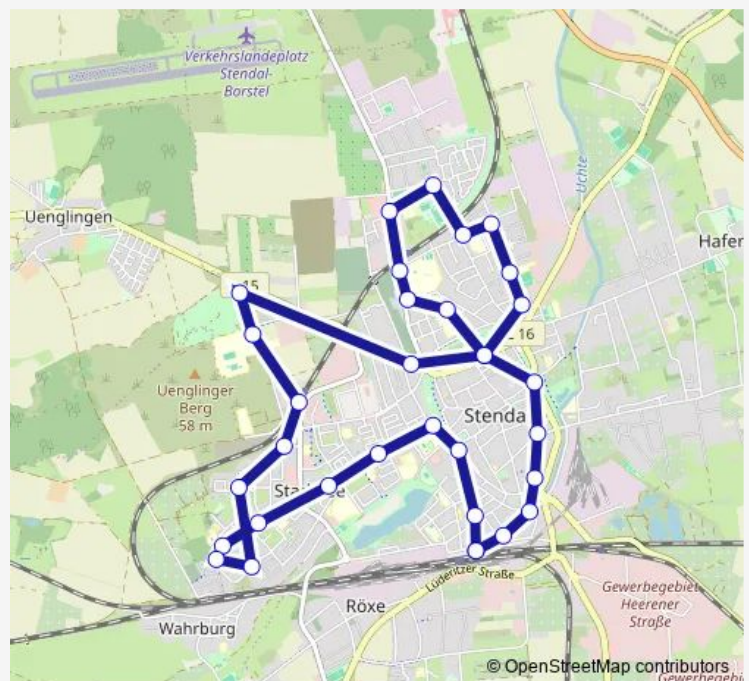

Stendal, Stadtseebahnhof (Bus)

Stendal, Berufsschulzentrum

Stendal, Freizeitbad

Stendal, Uenglinger Str.

Stendal, Altstadt

Stendal, Weinbergstr.

Stendal, Preußenstr.

Stendal, Sachsenstr.

Saturday 08:02-19:02

Sunday 09:02-19:02

Route info

Direction: Stendal, Hauptbahnhof (Zob)

Stops: 33

Trip Duration: 0 hour 51 min

Stendal, Galgenberg

Stendal, Sportforum

Stendal, S-Bahnhof Hochschule (Bus)

Stendal, Fachhochschule

Stendal, Krankenhaus

Stendal, Altstadt

Stendal, Stadtmitte

Stendal, Sperlingsberg

Stendal, Tangermünder Tor

Stendal, Bahnhofstr.

Stendal, Frommhagenstr.

Stendal, Stadtseeallee

Stendal, Zum Stadtsee

Stendal, Altmark-Forum

Stendal, Am Springberg

Stendal, Max-Planck-Str.

Stendal, Albert-Einstein-Str.

Stendal, Juri-Gagarin-Str.