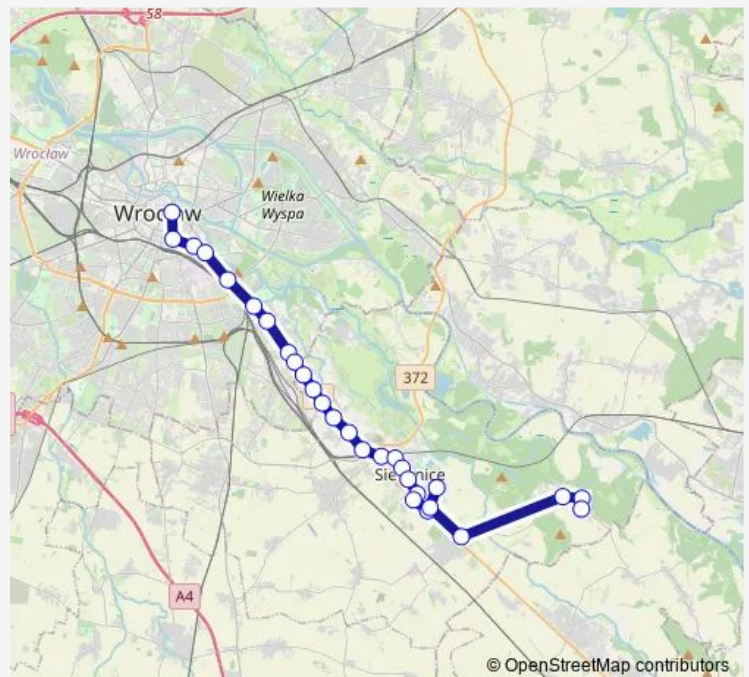

### Route schedule

Kotowice - Ogrodowa — Galeria Dominikańska

Monday 05:48-22:05

Tuesday 05:48-22:05

Wednesday 05:48-22:05

Thursday 05:48-22:05

Friday 05:48-22:05

Saturday —

### Route info

Direction: Kotowice - Ogrodowa

Stops: 30

Trip Duration: 0 hour 51 min

■ 901

BusMaps

Brochowska

Księżę Małe