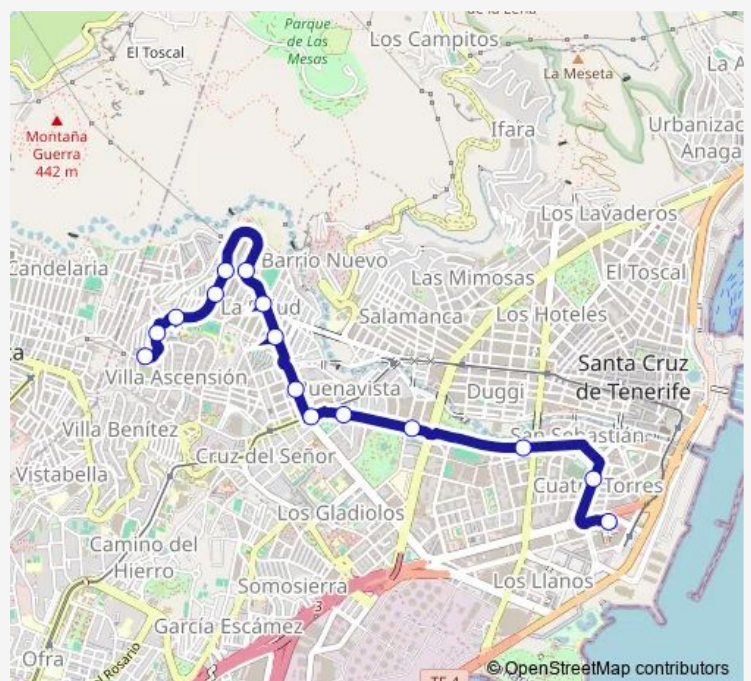

Route info

Direction: Intercambiador Sta.Cruz

Stops: 16

Trip Duration: 0 hour 23 min

901 — Intercambiador - B.Salud (Cuesta Piedra) (POR Miraflores Ramon Y Cajal)

Direction

Intercambiador Sta.Cruz — Cuesta Piedra

18 stops

[Open route schedule](#)

Intercambiador Sta.Cruz

Casetas Azules

Miraflores

Hospitalito DR Guigou

Plaza Militar

Ramón Y Cajal

Wednesday 06:00-21:30

Thursday 06:00-21:30

Friday 06:00-21:30

Saturday —

Sunday —

Route info

Direction: Cuesta Piedra

Stops: 15

Tuesday —

Wednesday 17:00-21:30

Thursday —

Friday 14:45-21:30

Saturday —

Sunday —

Route info

Direction: Cuesta Piedra