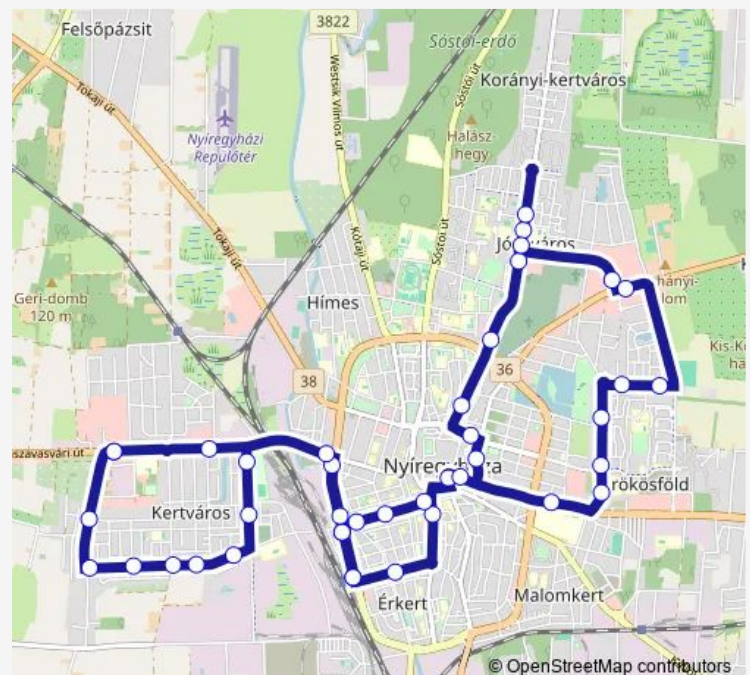

Nyíregyháza, Tesco (körforgalom)

Nyíregyháza, Bevásárlóközpontok

Nyíregyháza, Örökösöld

Nyíregyháza, Szalag utca

Route schedule

Nyíregyháza, Szakiskola és Kollégium — Nyíregyháza, Szakiskola és Kollégium

Monday 03:55-23:00

Tuesday 03:55-23:00

Wednesday 03:55-23:00

Thursday 03:55-23:00

Friday 03:55-23:00

Saturday 03:55-23:00

Sunday 03:55-23:00

Route info

Direction: Nyíregyháza, Szakiskola és Kollégium

Stops: 41

Trip Duration: 0 hour 48 min

901 — Szakiskola és Kollégium - Vasútállomás - Jósaváros - Örökösöld

Nyíregyháza, Örökösföldi piac

Nyíregyháza, Család utca

Nyíregyháza, Egészségügyi Szakközépiskola

Nyíregyháza, rendelőintézet