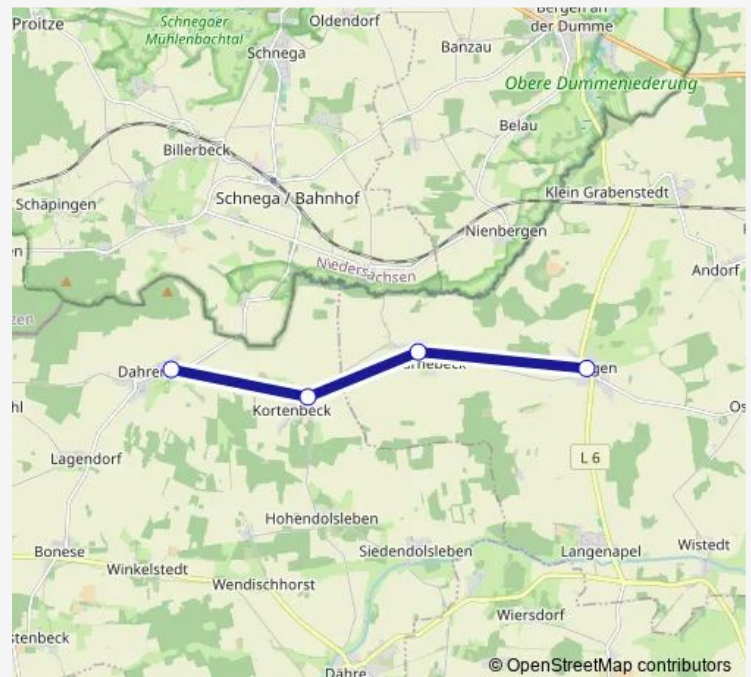

### Direction

Dahrendorf (Lagendorf), Ort — Henningen, Ort

4 stops

[Open route schedule](#)

Dahrendorf (Lagendorf), Ort

Kortenbeck (Lagendorf), Ort

Barnebeck (Henningen), Ort

Henningen, Ort

### Route schedule

Dahrendorf (Lagendorf), Ort — Henningen, Ort

Monday 05:50-20:50

Tuesday 05:50-20:50

Wednesday 05:50-20:50

Thursday 05:50-20:50

Friday 05:50-20:50

Saturday 06:50-20:50

### Route info

Direction: Dahrendorf (Lagendorf), Ort

Stops: 4

Trip Duration: 0 hour 20 min

■ 901

**Direction**

Henningen, Ort — Dahrendorf (Lagendorf), Ort

4 stops

## Route schedule

Henningen, Ort — Dahrendorf (Lagendorf), Ort

Monday	06:20-21:20
Tuesday	06:20-21:20
Wednesday	06:20-21:20
Thursday	06:20-21:20
Friday	06:20-21:20
Saturday	07:20-21:20
Sunday	07:20-21:20