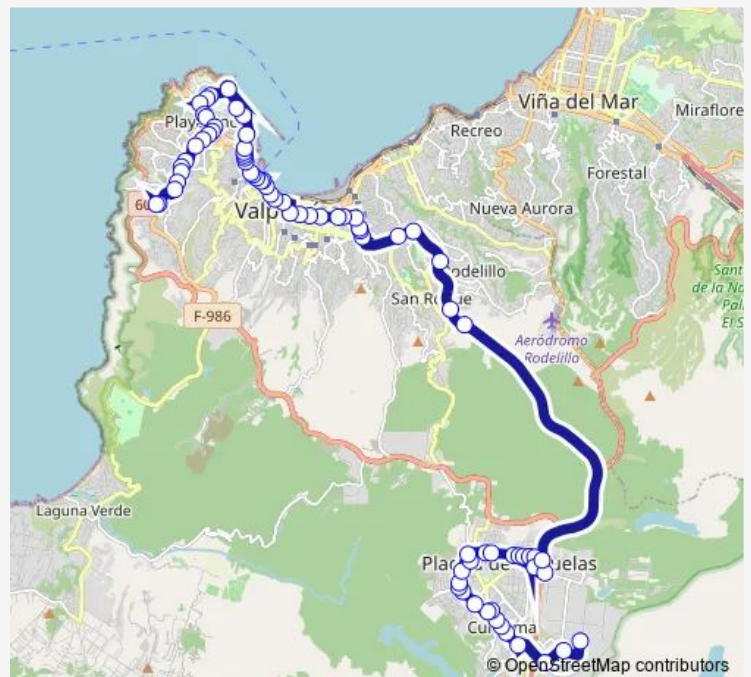

Cristóbal Colón - Av. Curauma Norte

Av. Curauma Sur - Rotonda Obispo Valdes

Av. Curauma Norte - Los Tuliperos

Av. Curauma Norte - Av. Laguna De La Luz

Av. Curauma Norte - Las Pelargonias

Av. Curauma Norte - Los Ceibos

Décima Avenida/ Terminal Unidad 9 — Garita Jose Serey

Monday 06:30-23:50

Tuesday 06:30-23:50

Wednesday 06:30-23:50

Thursday 06:30-23:50

Friday 06:30-23:50

Saturday 06:30-23:50

Sunday 07:30-23:00

Route info

Direction: Décima Avenida/ Terminal Unidad 9

Stops: 76

Trip Duration: 1 hour 13 min

901 — Placilla- Invica - Playa Ancha

Sauce - Undécima

Sauce - Duodécima

Duodécima - Primera Sur

Av. Bernardo Ohiggins / Poniente

Pasarela Placilla De Peñuelas / Oriente

Avenida Santos Ossa

Jose Santos Ossa - Hanga Roa / Norte

Tierras Rojas

Jose Santos Ossa / Norte

Jose Santos Ossa / Norte

Argentina - Alnte. Simpson