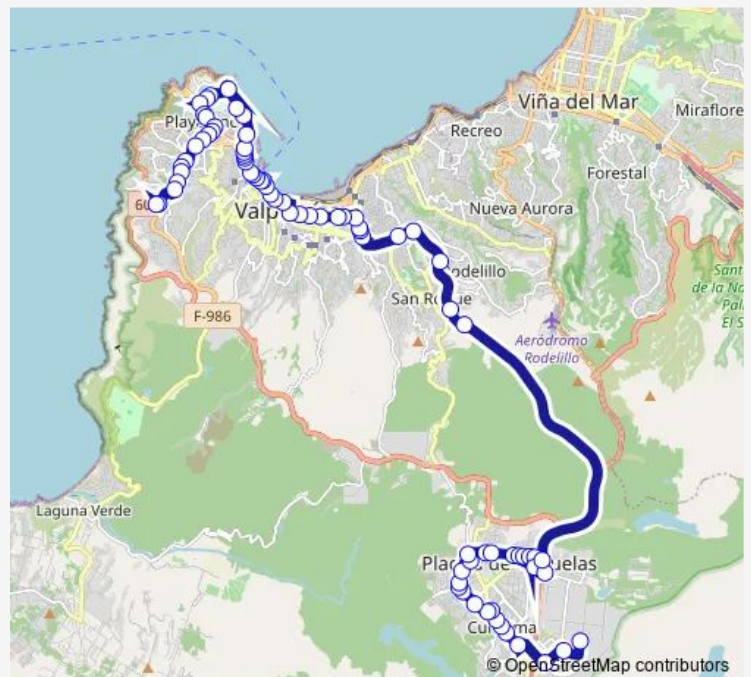

Cristóbal Colón - Av. Curauma Norte

Av. Curauma Sur - Rotonda Obispo Valdes

Av. Curauma Norte - Los Tuliperos

Av. Curauma Norte - Av. Laguna De La Luz

Av. Curauma Norte - Las Pelargonias

Av. Curauma Norte - Los Ceibos

Décima Avenida/ Terminal Unidad 9 — Garita Jose Serey

Monday 06:30-23:50

Tuesday 06:30-23:50

Wednesday 06:30-23:50

Thursday 06:30-23:50

Friday 06:30-23:50

Saturday 06:30-23:50

Sunday 07:30-23:00

Route info

Direction: Décima Avenida/ Terminal Unidad 9

Stops: 76

Trip Duration: 1 hour 13 min

901 — Placilla- Invica - Playa Ancha

Sauce - Undécima

Sauce - Duodécima

Duodécima - Primera Sur

Av. Bernardo Ohiggins / Poniente

Pasarela Placilla De Peñuelas / Oriente

Avenida Santos Ossa

Jose Santos Ossa - Hanga Roa / Norte

Tierras Rojas

Jose Santos Ossa / Norte

Jose Santos Ossa / Norte

Argentina - Alnte. Simpson