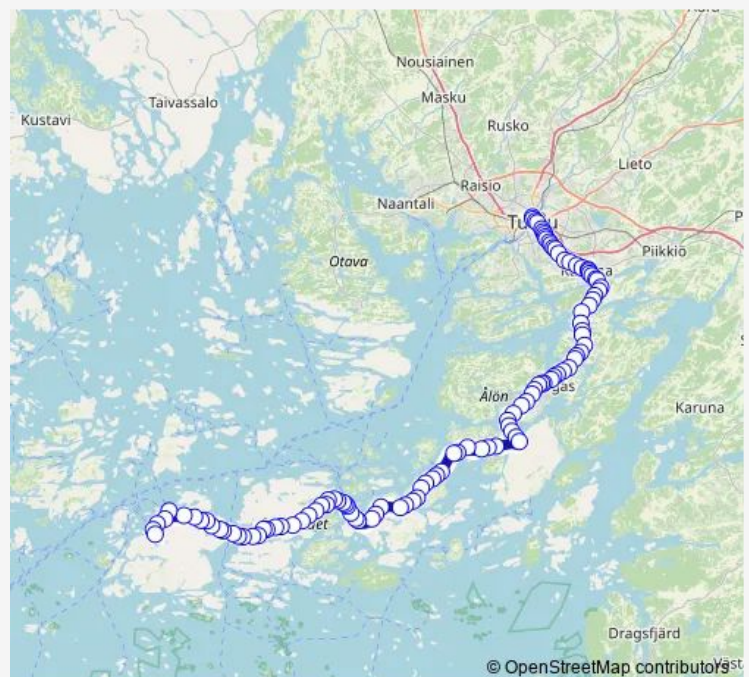

Thursday 12:55-17:55

Friday 12:55-17:55

Saturday —

Sunday 15:55-17:55

Route info

Direction: Korppoo

Stops: 104

Trip Duration: 2 hour 20 min

901 — Korppoo-Nauvo-Parainen-Turku

Samslax I

Böle I

Lillträsket I

Druckis I

Väcklax I

Getholmen I

Betesnäs I