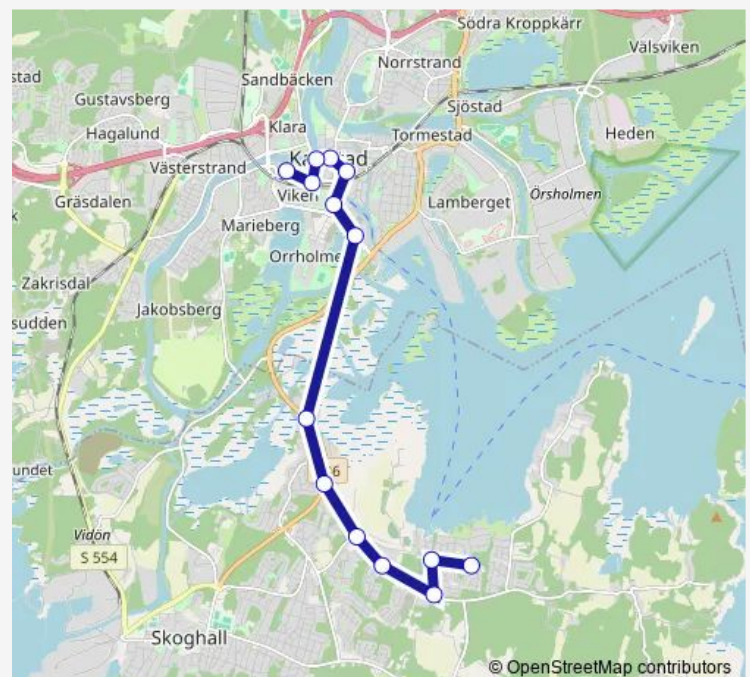

Saturday 00:10-23:40

Sunday 00:10-23:40

Route info

Direction: Karlstad Busstationen

Stops: 13

Trip Duration: 0 hour 20 min

Direction

Skoghall Bryggerivägen — Karlstad Busstationen

14 stops

[Open route schedule](#)

Skoghall Bryggerivägen

Skoghall Lövnäs

Hallersrudsvägen, Lövnäsleden

Hammarlunden, Lövnäsleden

Hammar Lövnäsleden

Jonsbol Bytespunkt