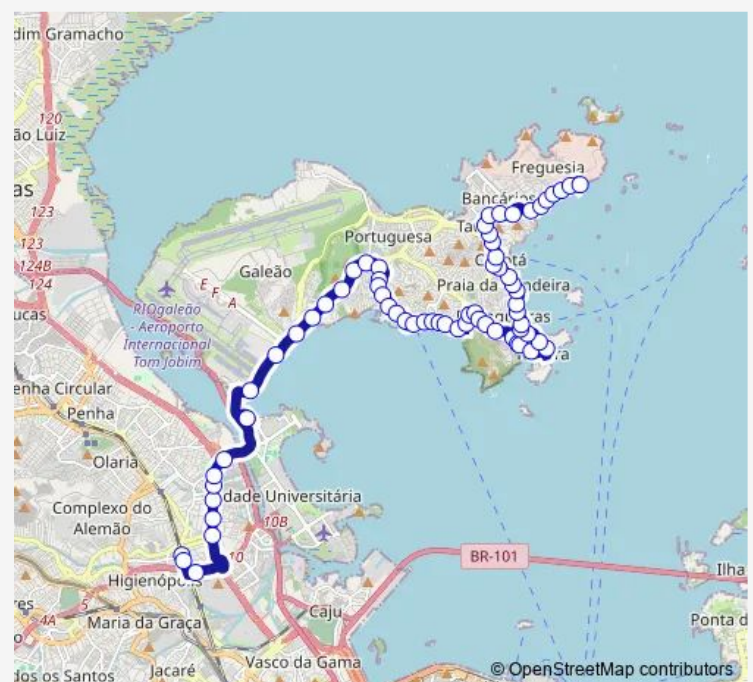

Dezoito de Abril

Terminal Aroldo Melodia : Linhas sentido Ilha

Posto CAN

Base Aérea do Galeão

Prefeitura Aeronáutica do Galeão

Dirsa - Diretoria de Saúde da Aeronáutica

Praça do Avião

Hospital de Força Aérea do Galeão

Colégio Cenecista Capitão Lemos Cunha

Grão de Areia

Solano da Cunha

Escola Municipal Brigadeiro Eduardo Gomes

Route schedule

Ponto Final: Bonsucesso : Dona Isabel (Linhas para Ilha do Governador) — Ponto Final: Bananal : Linhas para Zona Norte

Monday	00:00
Tuesday	00:00
Wednesday	00:00
Thursday	00:00
Friday	00:00
Saturday	00:00
Sunday	00:00

Route info

Direction: Ponto Final: Bonsucesso : Dona Isabel (Linhas para Ilha do Governador)

Stops: 67

Trip Duration: 0 hour 57 min