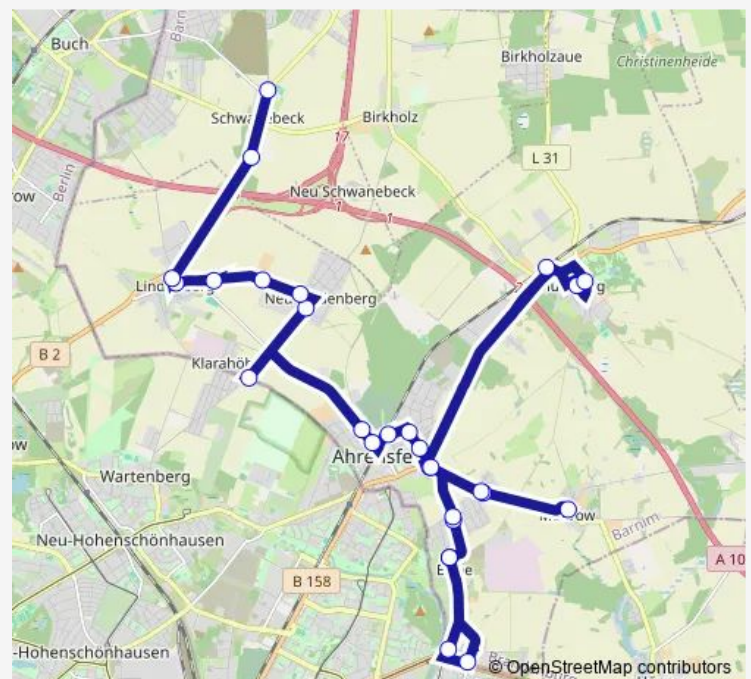

Lindenberg (BAR), Bernauer Str.

Route schedule

Blumberg (BAR), Bahnhof — Schwanebeck (BAR), Schule

Monday 06:18-17:25

Tuesday 06:18-17:25

Wednesday 06:18-17:25

Thursday 06:18-17:25

Friday 06:18-17:25

Saturday —

Sunday —

Route info

Direction: Blumberg (BAR), Bahnhof

Stops: 23

Trip Duration: 0 hour 50 min

901

Schwanebeck (BAR), Freizeitpark

Schwanebeck (BAR), Schule

Direction

Schwanebeck (BAR), Schule — Blumberg (BAR), Bahnhof

23 stops

[Open route schedule](#)

Schwanebeck (BAR), Schule

Schwanebeck (BAR), Freizeitpark

Lindenberg (BAR), Bernauer Str.

Lindenberg (BAR), Karl-Marx-Str.

Lindenberg (BAR), Schule

Neu-Lindenberg, Krimhildstr.

Neu-Lindenberg, Dorf

Neu-Lindenberg, Birkholzer Allee

Ahrensfelde, Heinstr.

Ahrensfelde, Ulmenallee

Ahrensfelde, Kirche