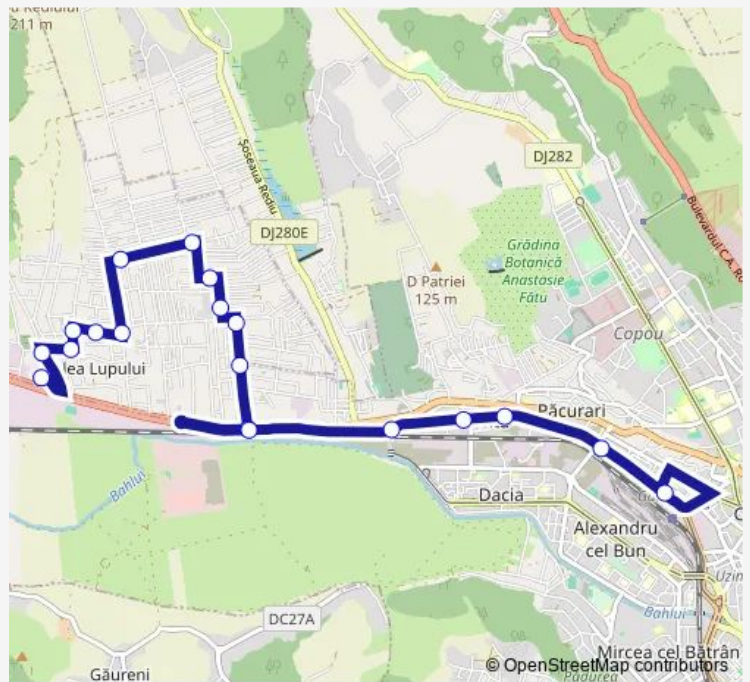

Bus 901 Valea Lupului - Str. Bacinschi

[Go to website](#)

Direction
 Primaria Valea Lupului — Str. Bacinschi
 19 stops
[Open route schedule](#)

- Primaria Valea Lupului
- Str. Lacului - Valea Lupului
- Str. Artarului - Valea Lului
- Str. Trandafirilor I - Valea Lupului
- Str. Nucilor - Valea Lupului
- Str. 1 Decembrie - Valea Lupului
- Str. Victoriei I - Valea Lupului
- Str. Victoriei II - Valea Lupului
- Str. Nufarului I - Valea Lupului
- Str. Nufarului II - Valea Lupului
- Str. Petre Culianu I - Valea Lupului
- Str. Petre Culianu II - Valea Lupului
- Popas Păcurari
- Popas Păcurari
- Canta
- Sergent Grigore Ioan
- Moara 1 Mai
- Octav Bancilă
- Str. Bacinschi

Route schedule
 Primaria Valea Lupului — Str. Bacinschi

Monday	05:00-23:15
Tuesday	05:00-23:15
Wednesday	05:00-23:15
Thursday	05:00-23:15
Friday	05:00-23:15
Saturday	06:30-22:45
Sunday	06:30-22:45

Route info
 Direction: Primaria Valea Lupului
 Stops: 19
 Trip Duration: 0 hour 31 min

901 — Valea Lupului - Str. Bacinschi

Direction

Str. Bacinschi — Primaria Valea Lupului - Valea Lupului

18 stops

[Open route schedule](#)

Str. Bacinschi

Octav Bancilă

Moara 1 Mai

Sunday 07:15-22:15

Route info

Direction: Str. Bacinschi

Stops: 18

Trip Duration: 0 hour 25 min

901 Bus time schedules and route maps are available in an offline PDF at [busmaps.com](#). Use the [busmaps.com](#) website to see live bus times, train schedule or subway schedule, and step-by-step directions for all public transit in Valea Lupului