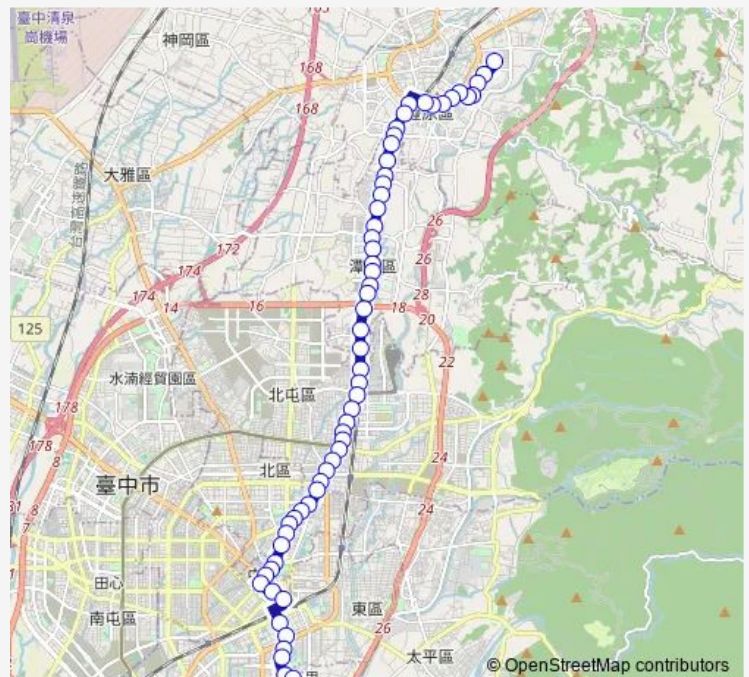

Saturday 04:50-22:20

Sunday 04:50-22:20

Route info

Direction: Tc_豐東北陽二街口

Stops: 62

Trip Duration: 1 hour 2 min

901 — 901_豐原_明德高中

Tc_潭子國小

Tc_潭子車站

Tc_中山潭子街口

Tc_中山圓通南路口

Tc_中山合作街口

Tc_僑忠國小

Tc_瓦窯(中山路)

Tc_頭家厝車站

Tc_中山中興路口