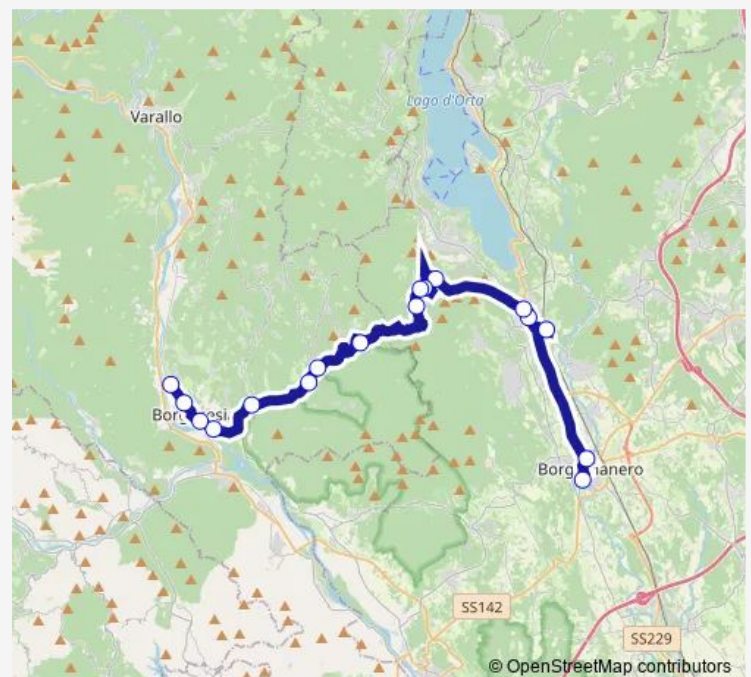

Bus 901 Borgosesia - Borgomanero[Go to website](#)**Direction**

Borgomanero - VIA Matteotti — Gozzano - Scuole Magistrali

4 stops

[Open route schedule](#)

Borgomanero - VIA Matteotti

Borgomanero - Autostazione

Gozzano - Stazione Ferroviaria

Gozzano - Scuole Magistrali

Route schedule

Borgomanero - VIA Matteotti — Gozzano - Scuole Magistrali

Monday 07:35

Tuesday 07:35

Wednesday 07:35

Thursday 07:35

Friday 07:35

Saturday —

Sunday —

Route info

Direction: Borgomanero - VIA Matteotti

Stops: 4

Trip Duration: 0 hour 19 min

901 — Borgosesia - Borgomanero

Direction

Borgosesia - Liceo - Centro Sportivo Milanaccio — Borgomanero - Autostazione

18 stops

[Open route schedule](#)

Borgosesia - Liceo - Centro Sportivo Milanaccio

Borgosesia - Viale Varallo

Borgosesia - VIA Vittorio Veneto Centro Commerciale