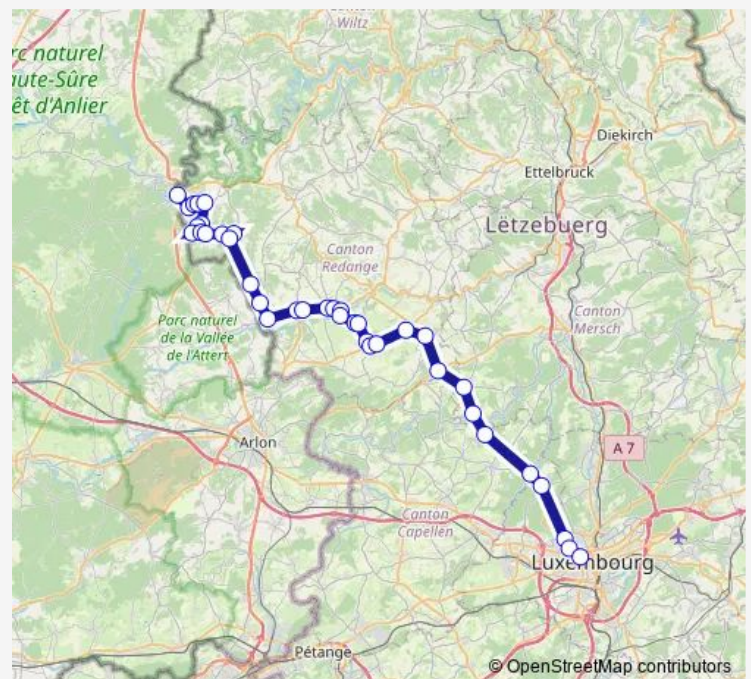

Thursday 05:02-22:02

Friday 05:02-22:02

Saturday 05:02-22:02

Sunday 07:02-21:02

Route info

Direction: Haut-Martelange, Gare

Stops: 38

Trip Duration: 1 hour 14 min

901

BusMaps

Redange-SUR-Attert, Solupla

Niederpallen, Ditzebierg

Niederpallen, Veräinsbau

Noerdange, A Batzent

Noerdange, Bei der Post

Noerdange, Ale Pompjesbau

Rippweiler, Beim Nössert

Schwebach, Pont P&R Quai 2

Saeul, Gemeng

Tuntange, Duerf

Bour, Bour

Dondelange, Dondel

Kopstal, Bréck

Bridel, Taverne

Route info

Direction: LUX Centre, Stäreplaz-Étoile quai 3

Stops: 39

Trip Duration: 1 hour 11 min

Colpach-Haut, Pompjeesbau

Petit-Nobressart, Am Pesch

Holtz, Molkerei

Holtz, Beim Bur