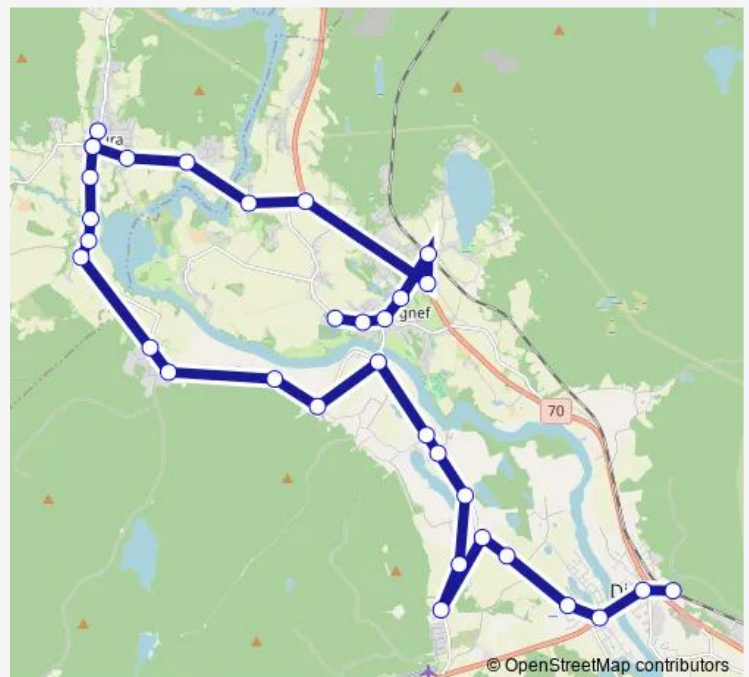

Larsvedsbacken

Gagnefsbyn

Byvägen Gagnef

Gagnef Flottbron

Nordbäck

Åsarna

Västerfors södra

Västerfors norra

Saras

Fors

Mases

Route schedule

Djurås station — Kyrkskolan

Monday	06:50
Tuesday	06:50
Wednesday	06:50
Thursday	06:50
Friday	06:50
Saturday	—
Sunday	—

Route info

Direction: Djurås station

Stops: 37

Trip Duration: 0 hour 46 min

■ 254

BusMaps

Åbacken

Djura Kaféet

Djura skolan

Djura Kaféet

Hansgårdarna

Flottbrovägen Gagnef

Gagnef Kyrkby

Kyrkskolan

Direction

Djurås station — Kyrkskolan

31 stops

[Open route schedule](#)