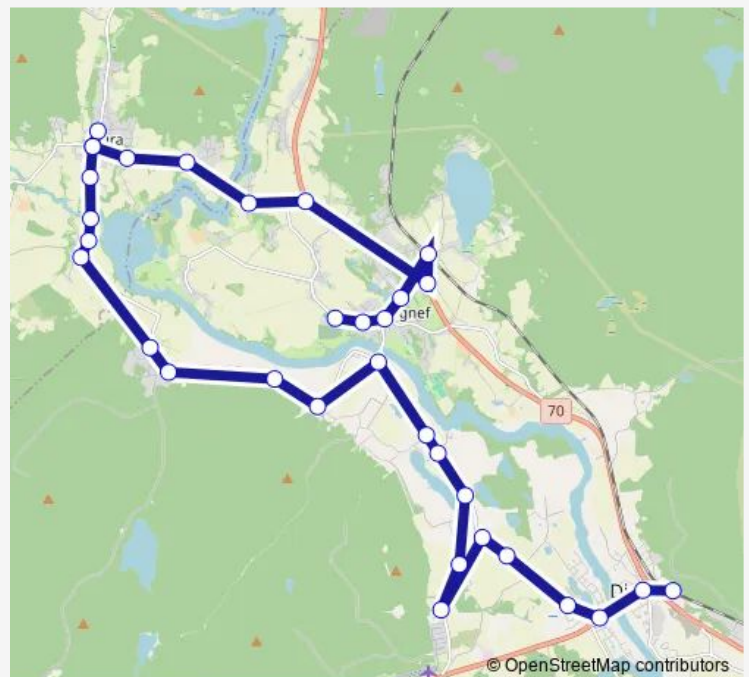

Larsvedsbacken

Gagnefsbyn

Byvägen Gagnef

Gagnef Flottbron

Nordbäck

Åsarna

Västerfors södra

Västerfors norra

Saras

Fors

Mases

Route schedule

Djurås station — Kyrkskolan

Monday	06:50
Tuesday	06:50
Wednesday	06:50
Thursday	06:50
Friday	06:50
Saturday	—
Sunday	—

Route info

Direction: Djurås station

Stops: 37

Trip Duration: 0 hour 46 min

■ 254

BusMaps

Åbacken

Djura Kaféet

Djura skolan

Djura Kaféet

Hansgårdarna

Flottbrovägen Gagnef

Gagnef Kyrkby

Kyrkskolan

Direction

Djurås station — Kyrkskolan

31 stops

[Open route schedule](#)