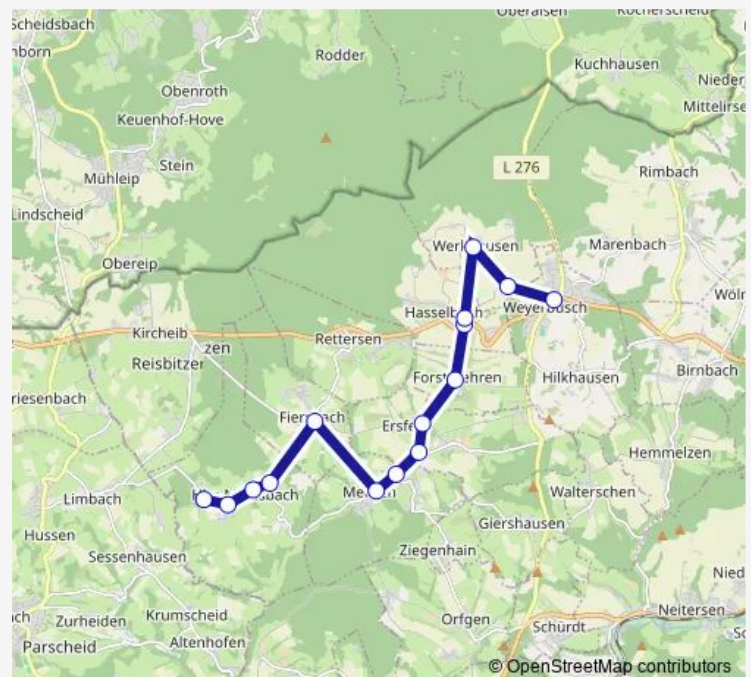

## Bus 254

[Go to website](#)

### Direction

Weyerbusch Kölner Straße — Mehren (Westerw) Gemeindehaus

4 stops

[Open route schedule](#)

Weyerbusch Kölner Straße

Hasselbach (Westerw) Mehrbachstraße

Fiersbach Dorfplatz

Mehren (Westerw) Gemeindehaus

### Route schedule

Weyerbusch Kölner Straße — Mehren (Westerw) Gemeindehaus

Monday 06:23

Tuesday 06:23

Wednesday 06:23

Thursday 06:23

Friday 06:23

Saturday —

### Route info

Direction: Weyerbusch Kölner Straße

Stops: 4

Trip Duration: 0 hour 15 min