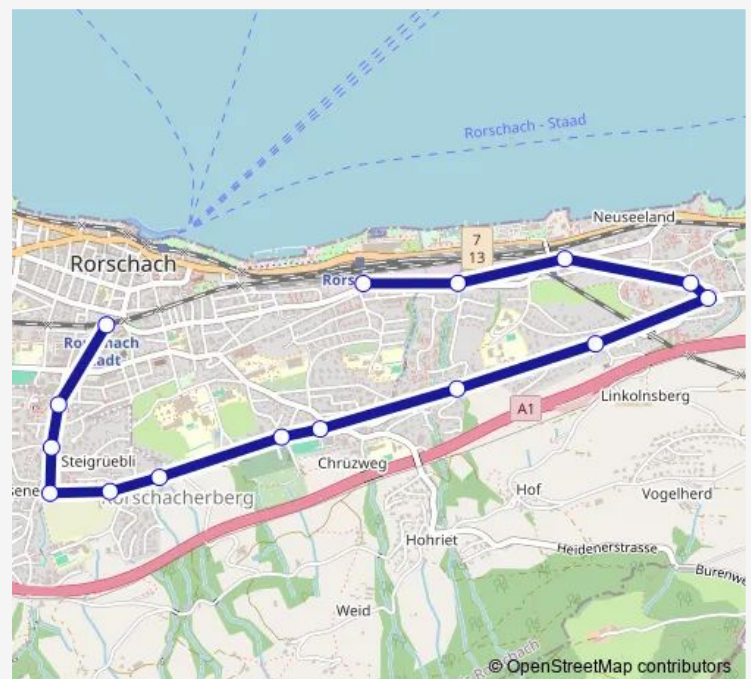

Direction

Rorschacherberg, Rosenegg — Rorschach, Hauptbahnhof Süd

12 stops

[Open route schedule](#)

Rorschacherberg, Rosenegg

Rorschacherberg, Bleichi

Rorschacherberg, Gemeindehaus

Rorschacherberg, Z-Friedhof

Rorschacherberg, Sonnenhof/Mzh

Rorschacherberg, Burg

Rorschacherberg, Bernerhüsli

Rorschacherberg, Wilen

Rorschacherberg, Wilenrain

Rorschacherberg, Seebleiche

Rorschacherberg, Bachwies

Rorschach, Hauptbahnhof Süd

Route schedule

Rorschacherberg, Rosenegg — Rorschach, Hauptbahnhof Süd

Monday 05:47

Tuesday 05:47

Wednesday 05:47

Thursday 05:47

Friday 05:47

Saturday —

Sunday —

Route info

Direction: Rorschacherberg, Rosenegg

Stops: 12

Trip Duration: 0 hour 11 min

Direction

Rorschach Stadt, Bahnhof — Rorschach, Hauptbahnhof Süd

15 stops