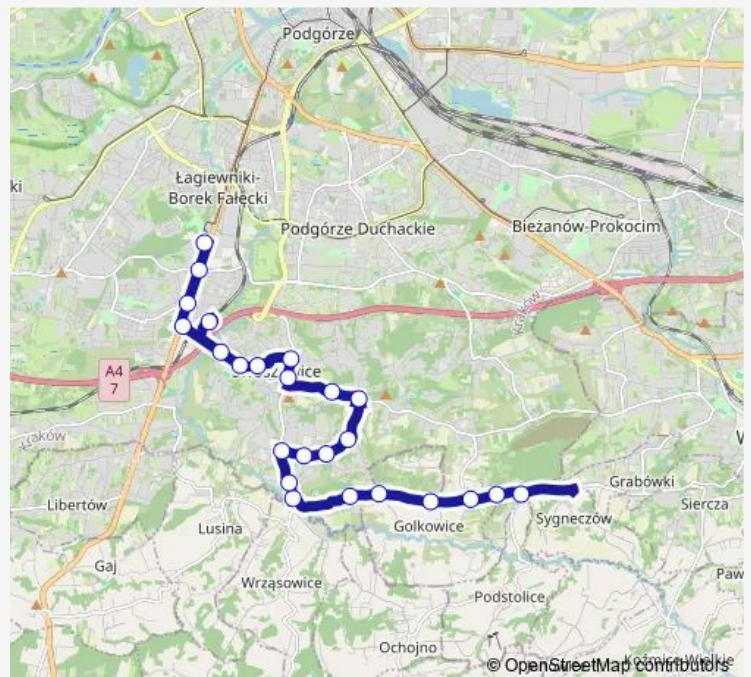

Zbydniowicka

Golkowice Pętla

Golkowice Kościół

Route schedule

Borek Fałęcki — Grabówki Pętla

Monday	—
Tuesday	—
Wednesday	—
Thursday	—
Friday	—
Saturday	—
Sunday	09:15-18:35

Route info

Direction: Borek Fałęcki

Stops: 23

Trip Duration: 0 hour 29 min

■ 254

Golkowice Sklep

Grabówki Pętla

Direction

Borek Fałęcki — Golkowice Pętla

20 stops

[Open route schedule](#)

Borek Fałęcki

Góra Borkowska (nż)

Judyma

Kąpielowa (nż)

Swoszowice Ska

Wilga (nż)

Park Zdrojowy