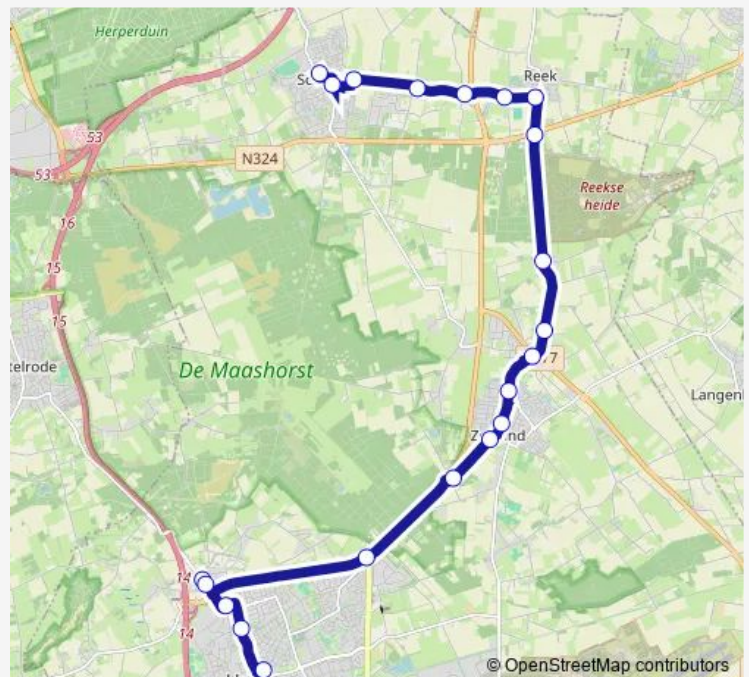

Uden, Busstation (D)

### Route schedule

Schaijk, Netjeshof — Uden, Busstation (D)

Monday 08:01-18:01

Tuesday 08:01-18:01

Wednesday 08:01-18:01

Thursday 08:01-18:01

Friday 08:01-18:01

Saturday 10:01-16:01

### Route info

Direction: Schaijk, Netjeshof

Stops: 21

Trip Duration: 0 hour 29 min

■ 254 — Schaijk - Uden

BusMaps

## Direction

Uden, Busstation (D) — Schaijk, Netjeshof

18 stops

[Open route schedule](#)

Uden, Busstation (D)

Uden, Wijsthoek

Uden, Hoevenseweg

Zeeland, Udenseweg N265