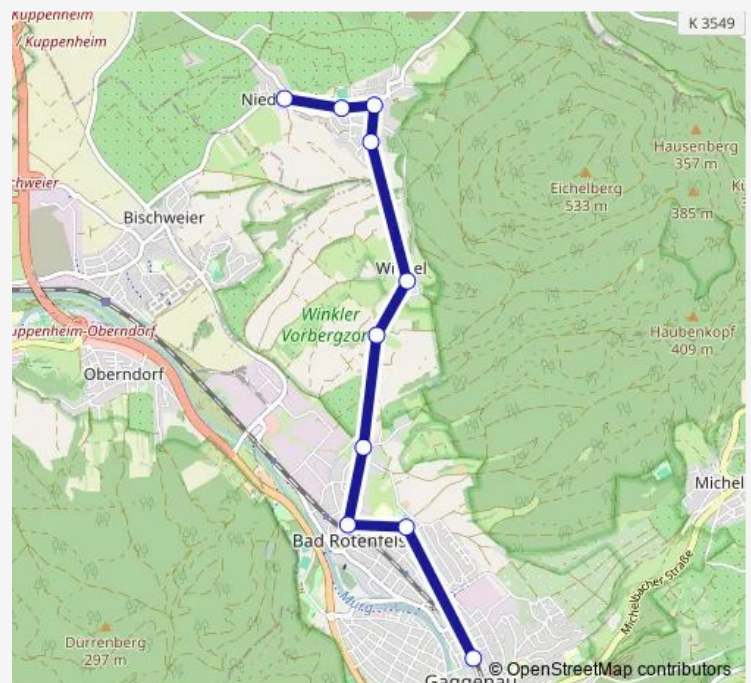

### Direction

Niederweier Ortsstraße — Gaggenau Bahnhof

10 stops

[Open route schedule](#)

Niederweier Ortsstraße

Oberweier Sportplatz

Oberweier Kirche

Oberweier Freiburger Str.

### Route schedule

Niederweier Ortsstraße — Gaggenau Bahnhof

Monday 05:46-18:48

Tuesday 05:46-18:48

Wednesday 05:46-18:48

Thursday 05:46-18:48

Friday 05:46-18:48

Saturday 07:48-18:48

### Route info

Direction: Niederweier Ortsstraße

Stops: 10

Trip Duration: 0 hour 15 min

**Direction**

Gaggenau Bahnhof — Niederweier Ortsstraße

10 stops

[Open route schedule](#)

## Route schedule

Gaggenau Bahnhof — Niederweier Ortsstraße

Monday 09:00-24:00

Tuesday 09:00-24:00

Wednesday 09:00-24:00

Thursday 09:00-24:00

Friday 09:00-24:00

Saturday 09:00-24:00