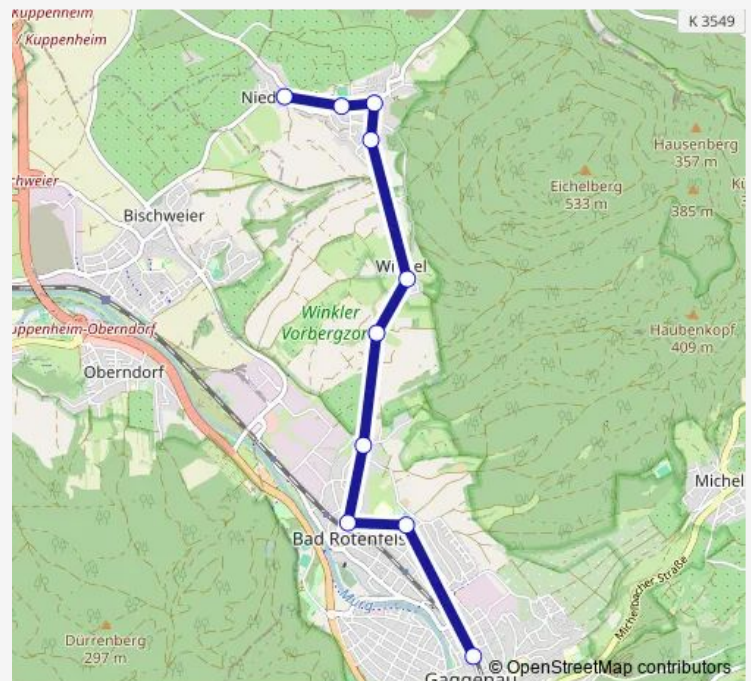

### Direction

Niederweier Ortsstraße — Gaggenau Bahnhof

10 stops

[Open route schedule](#)

Niederweier Ortsstraße

Oberweier Sportplatz

Oberweier Kirche

Oberweier Freiburger Str.

### Route schedule

Niederweier Ortsstraße — Gaggenau Bahnhof

Monday 05:46-18:48

Tuesday 05:46-18:48

Wednesday 05:46-18:48

Thursday 05:46-18:48

Friday 05:46-18:48

Saturday 07:48-18:48

### Route info

Direction: Niederweier Ortsstraße

Stops: 10

Trip Duration: 0 hour 12 min

**Direction**

Gaggenau Bahnhof — Niederweier Ortsstraße

10 stops

[Open route schedule](#)

## Route schedule

Gaggenau Bahnhof — Niederweier Ortsstraße

Monday 09:00-24:00

Tuesday 09:00-24:00

Wednesday 09:00-24:00

Thursday 09:00-24:00

Friday 09:00-24:00

Saturday 09:00-24:00