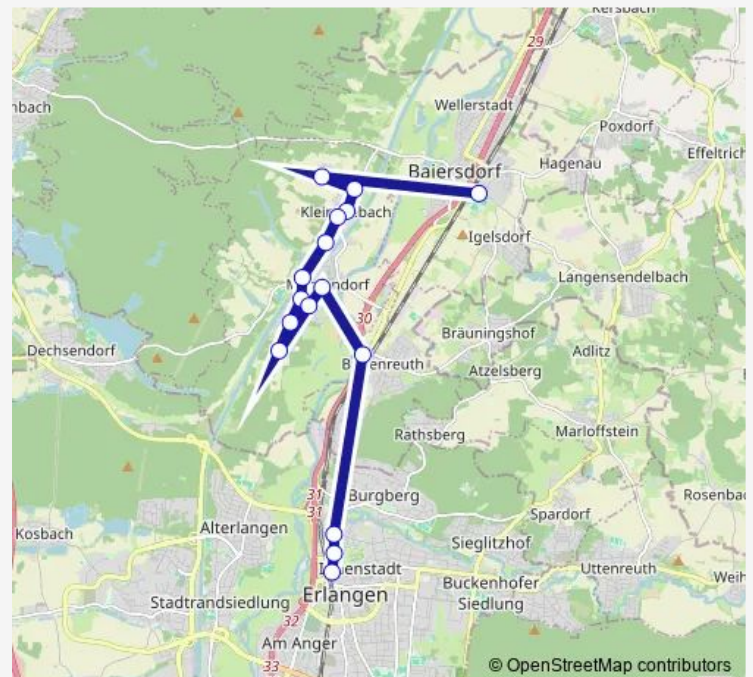

Möhrendorf Büchenb. Weg

Möhrendorf Frankenstr.

Möhrendorf An d. Marter

Kleinseebach Neue Str.

Kleinseebach Hofgartenweg

Kleinseebach Mitte

Kleinseebach Kellergasse

Kleinseebach Heideweg

Route schedule

Erlangen Ohmplatz — Kleinseebach Heideweg

Monday	13:14-00:35 ⁺¹
Tuesday	13:14-00:35 ⁺¹
Wednesday	13:14-00:35 ⁺¹
Thursday	13:14-00:35 ⁺¹
Friday	13:14-02:35 ⁺¹
Saturday	21:35-02:35 ⁺¹
Sunday	21:35-00:35 ⁺¹

Route info

Direction: Erlangen Ohmplatz

Stops: 18

Trip Duration: 0 hour 32 min

Direction

Kleinseebach Heideweg — Bubenreuth Hauptstr.

13 stops

[Open route schedule](#)

Kleinseebach Heideweg

Kleinseebach Kellergasse

Kleinseebach Mitte

Kleinseebach Hofgartenweg

Kleinseebach Neue Str.

Möhrendorf An d. Marter

Möhrendorf Frankenstr.

Möhrendorf Meisenweg