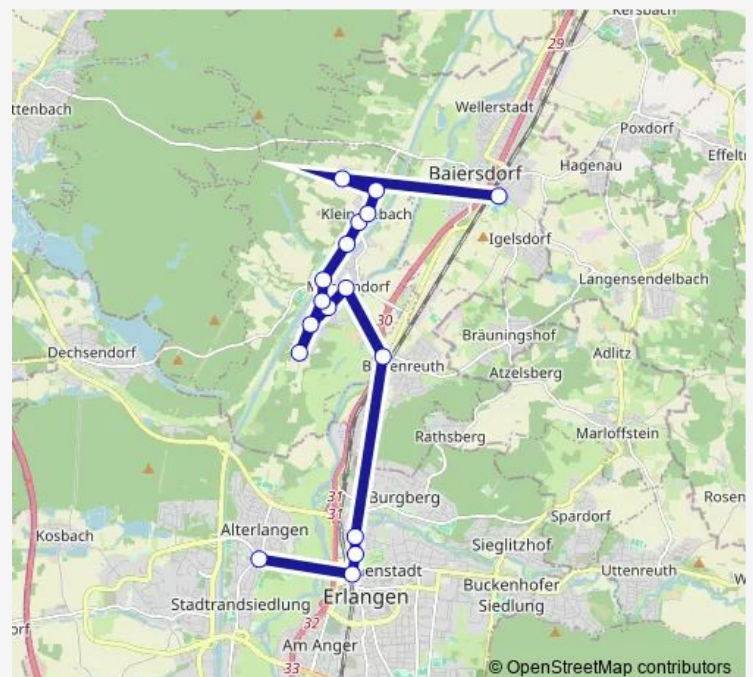

Erlangen Paul-Gossen-Straße

Erlangen Forschungszentrum

Erlangen Wehneltstr.

Erlangen Röthelheimbad

Erlangen Berliner Pl.

Erlangen Mozartstr.

Erlangen Stubenlohstr.

Erlangen Langemarckplatz

Saturday —

Sunday —

Route info

Direction: Kleinseebach Heideweg

Stops: 22

Trip Duration: 0 hour 50 min

Direction

Erlangen Ohmplatz — Kleinseebach Heideweg

Bubenreuth, Bruckwiesen

Möhrendorf Mitte

Möhrendorf Erlanger Str.

Möhrendorf Meisenweg

Möhrendorf Büchenb. Weg

Möhrendorf Frankenstr.

Möhrendorf An d. Marter

Kleinseebach Neue Str.

Route info

Direction: Erlangen Ohmplatz

Stops: 18

Trip Duration: 0 hour 32 min

Direction

Baiersdorf Mittelschule — Erlangen

16 stops

[Open route schedule](#)