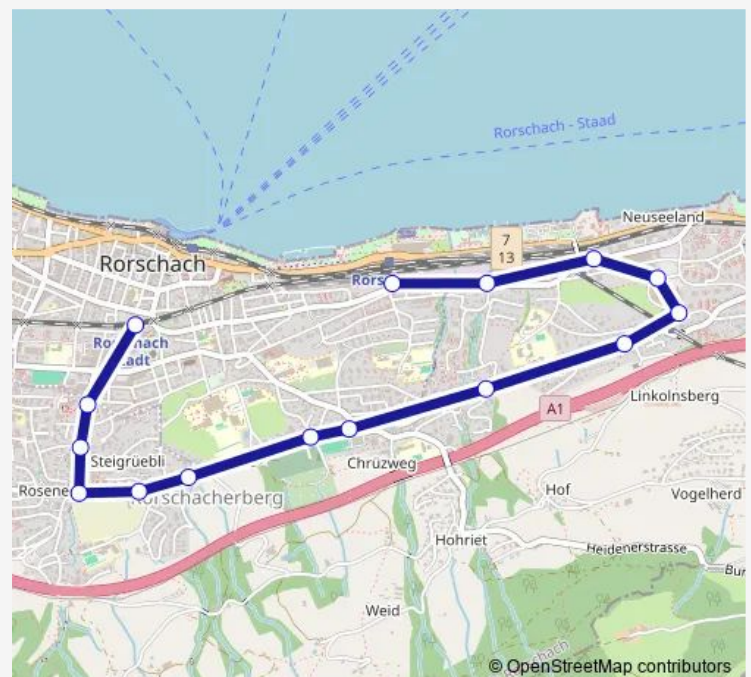

Direction

Rorschach, Hauptbahnhof Süd — Rorschach Stadt, Bahnhof

15 stops

[Open route schedule](#)

Rorschach, Hauptbahnhof Süd

Rorschacherberg, Bachwies

Rorschacherberg, Seebleiche

Rorschacherberg, Swissair

Thursday 06:30

Friday 06:30

Saturday —

Sunday —

Route info

Direction: Rorschach, Hauptbahnhof Süd

Stops: 15

Trip Duration: 0 hour 14 min

Thursday 07:30

Friday 07:30

Saturday —

Sunday —

Route info

Direction: Rorschach, Hauptbahnhof Süd

Stops: 15

Trip Duration: 0 hour 14 min