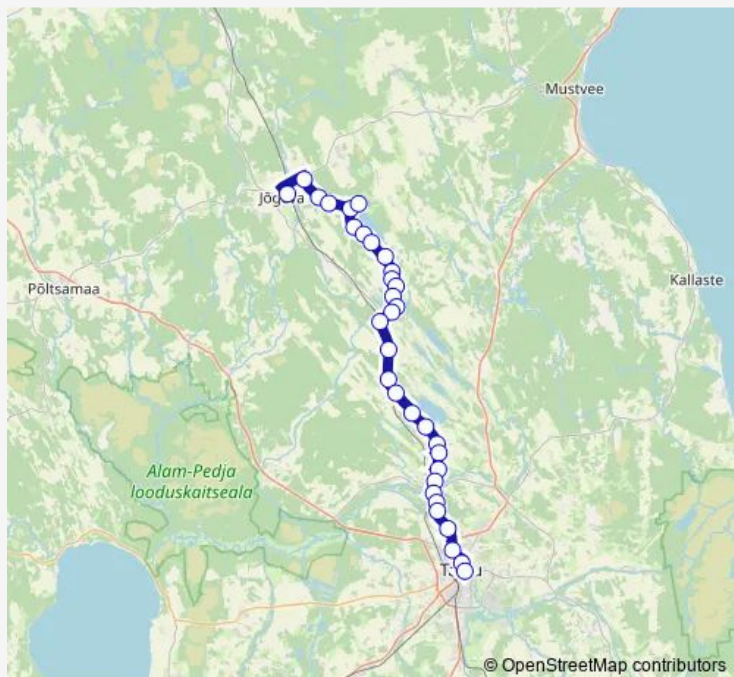

Direction

Jõgeva — Tartu bussijaam

33 stops

[Open route schedule](#)

Jõgeva
 Mutso
 Võidu
 Tooba
 Mooritsa
 Kuremaa
 Vanavälja
 Änkküla
 Pällo
 Palamuse
 Raadivere
 Säasküla
 Luua
 Metsavahi
 Metsavahe
 Nava kool
 Nava
 Mullavere
 Tormi
 Tabivere
 Äksi kirik

Route schedule

Jõgeva — Tartu bussijaam

| | |
|-----------|-------|
| Monday | 11:10 |
| Tuesday | 11:10 |
| Wednesday | 11:10 |
| Thursday | 11:10 |
| Friday | 11:10 |
| Saturday | 11:10 |
| Sunday | 11:10 |

Route info

Direction: Jõgeva

Stops: 33

Trip Duration: 1 hour 17 min

Puhtaleiva

Palalinna

Lähte

Erala

Kungla

Kärkna tee

Maramaa

Ranna tee

Nõmmiku

Salvest

Vene

Tartu bussijaam