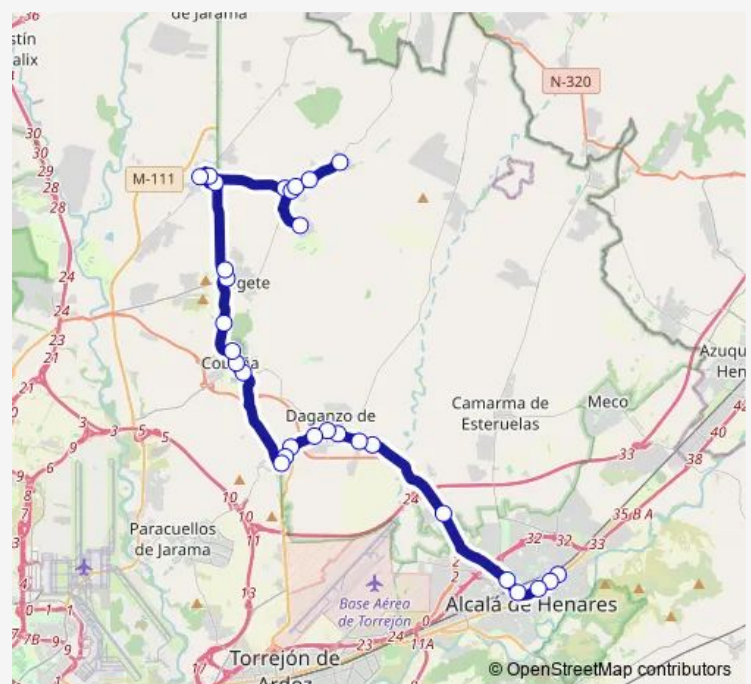

AV.DAGANZO-GTA.CHORRILLO

Ctra.M100-Pol.Ind.Camporroso

Ctra.M118-EL Globo

Ctra.M118-Pol.Ind.Los Frailes

Ctra.M118-Salvador Dalí

Daganzo DE Arriba-Gta.Alcalá

Ctra.Ajalvir-Pol.Ind.Gitesa

Ctra.Daganzo-Ermita SAN Roque

Av.Yerbas Dulces-Cuatro Calles

Route schedule

VÍA COMPLUTENSE-BARRIO LEDESMA — Valdeolmos-Pza.Nacional

Monday	03:45-19:50
Tuesday	03:45-19:50
Wednesday	03:45-19:50
Thursday	03:45-19:50
Friday	03:45-19:50
Saturday	—
Sunday	—

Route info

Direction: VÍA COMPLUTENSE-BARRIO LEDESMA

Stops: 29

Trip Duration: 1 hour 2 min

254 — Valdeolmos/Fuente EL SAZ-Alcalá DE Henares **BusMaps**

Av.Julián Sánchez-Constitución

Av.Pilar-Madrid

Ctra.M112-Conde Villamor

Av.Paz-Urb.Miraval

SAN Sebastián-Consultorio Médico

Alalpardo-SAN Sebastián

Ctra.M123-Urb.El Retorno

Valdeolmos-Pza.Nacional

Direction

Valdeolmos-Pza.Nacional — VÍA COMPLUTENSE-BARRIO LEDESMA

30 stops