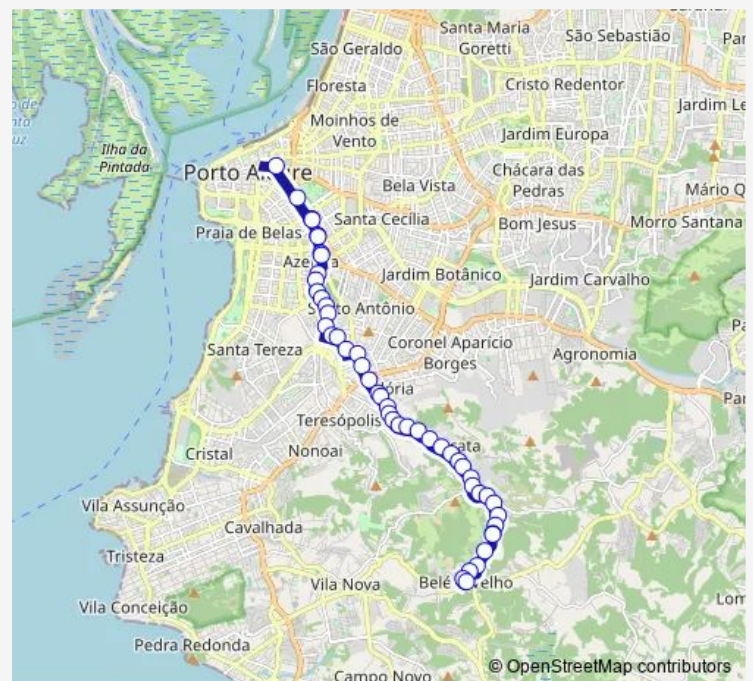

Prof Oscar Pereira 2177 Banrisul

Prof Oscar Pereira 2473

Route schedule

Joao Pessoa 359 Viaduto Independencia — Joao DO Couto Praça Belem Velho

Monday	06:50-18:20
Tuesday	06:50-18:20
Wednesday	06:50-18:20
Thursday	06:50-18:20
Friday	06:50-18:20
Saturday	07:00-19:00
Sunday	07:00

Route info

Direction: Joao Pessoa 359 Viaduto Independencia

Stops: 48

Trip Duration: 0 hour 35 min

254 — Embratel (Cascatinha)

Prof Oscar Pereira DF 2834 Igreja Nsa. Sra. DA Glória

Prof Oscar Pereira 3187

Prof Oscar Pereira 3263