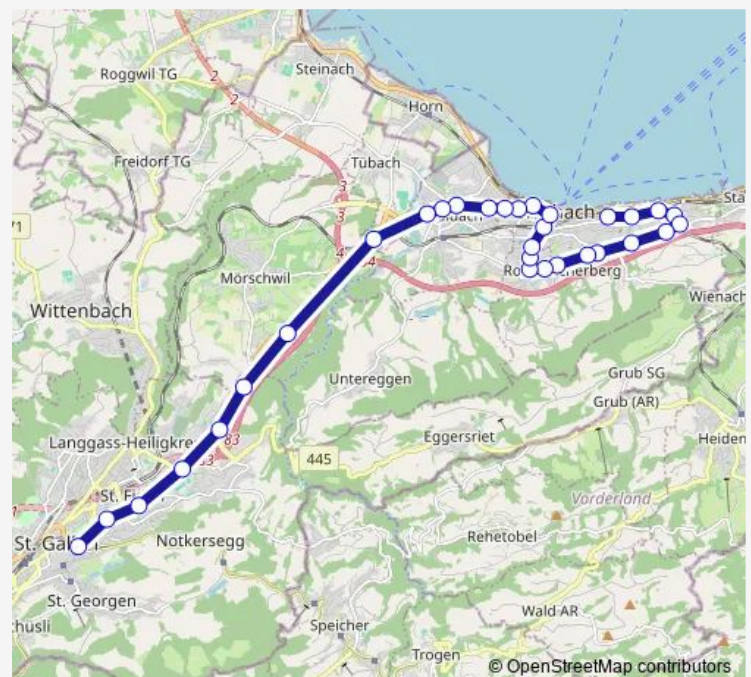

### Route schedule

Rorschach, Hauptbahnhof Süd — St. Gallen, Kantonsschule

Monday 06:43-18:00

Tuesday 06:43-18:00

Wednesday 06:43-18:00

Thursday 06:43-18:00

Friday 06:43-18:00

Saturday —

### Route info

Direction: Rorschach, Hauptbahnhof Süd

Stops: 31

Trip Duration: 0 hour 44 min

254 — B 254

Goldach, Rosenackerstrasse

Goldach, TZM/Kellen

Tübach, Waldegg

## Route info

Direction: Rorschach, Hauptbahnhof Süd

Stops: 31

Trip Duration: 0 hour 44 min

Mörschwil, Riederer

St. Gallen, Obere Waid

St. Gallen, Remishueb / Klinik

St. Gallen, Neudorf/R'str.