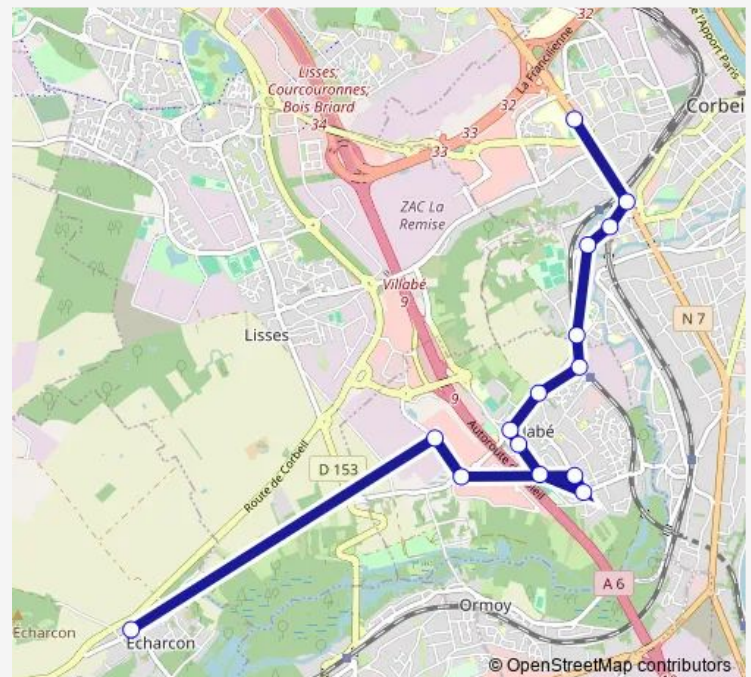

Pavillon des Linottes

Rue des Mésanges

Chemin des Près

Mairie

Cimetière

Gare de Villabé

Collège La Nacelle

Allée de l'Essonne

### Route schedule

Château — Lycée Robert Doisneau

Monday 07:45-08:50

Tuesday 07:45-08:50

Wednesday 07:45-08:50

Thursday 07:45-08:50

Friday —

Saturday —

### Route info

Direction: Château

Stops: 16

Trip Duration: 0 hour 34 min

## Direction

Lycée Robert Doisneau — Château

15 stops

[Open route schedule](#)

Lycée Robert Doisneau

Ambroise Croizat

Conservatoire

Allée de l'Essonne