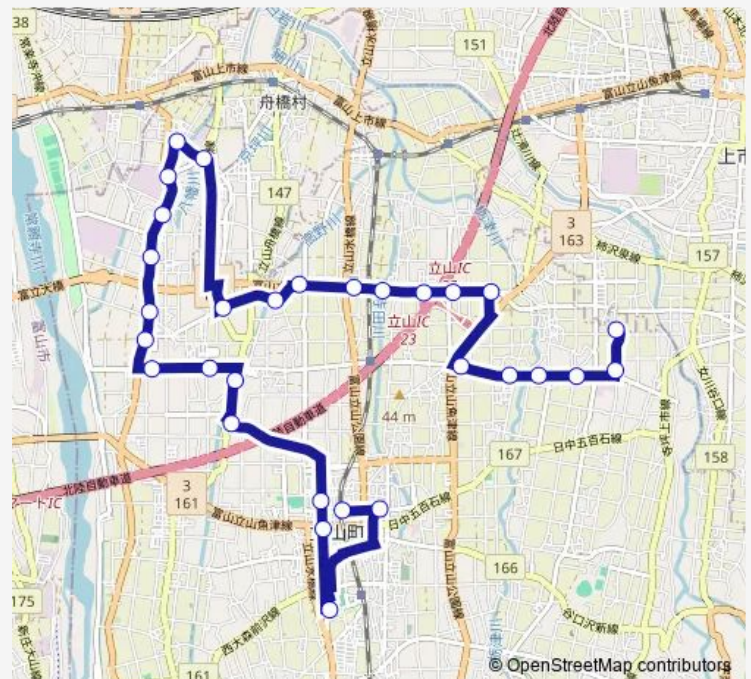

教育センター前

役場西口

うめざわ内科前

大窪

立泉寺東口

立泉寺西口

金屋

利田小学校西口

二ツ塚西口

北部小学校南口

稚子塚西

Route schedule

五百石駅 — 女川新

Monday 17:28

Tuesday 17:28

Wednesday 17:28

Thursday 17:28

Friday 17:28

Saturday —

Sunday —

Route info

Direction: 五百石駅

Stops: 30

Trip Duration: 0 hour 39 min

■ 北部循環 (五百石駅→女川新)

さつき台

若宮南口

アルビス・セリア前

ささら屋前

下新

竹林

横江口