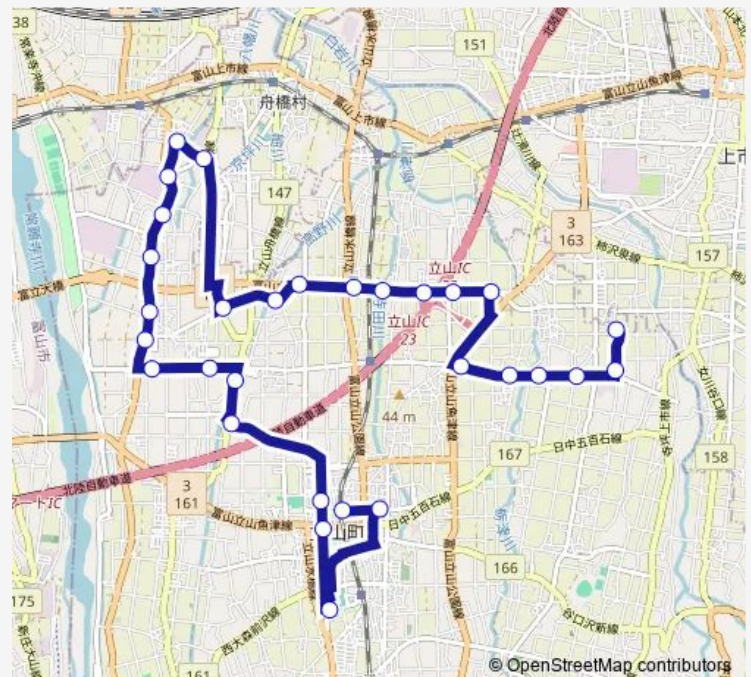

教育センター前

役場西口

うめざわ内科前

大窪

立泉寺東口

立泉寺西口

金屋

利田小学校西口

二ツ塚西口

北部小学校南口

稚子塚西

Route schedule

五百石駅 — 女川新

Monday 17:28

Tuesday 17:28

Wednesday 17:28

Thursday 17:28

Friday 17:28

Saturday —

Sunday —

Route info

Direction: 五百石駅

Stops: 30

Trip Duration: 0 hour 39 min

■ 北部循環 (五百石駅→女川新)

さつき台

若宮南口

アルビス・セリア前

ささら屋前

下新

竹林

横江口