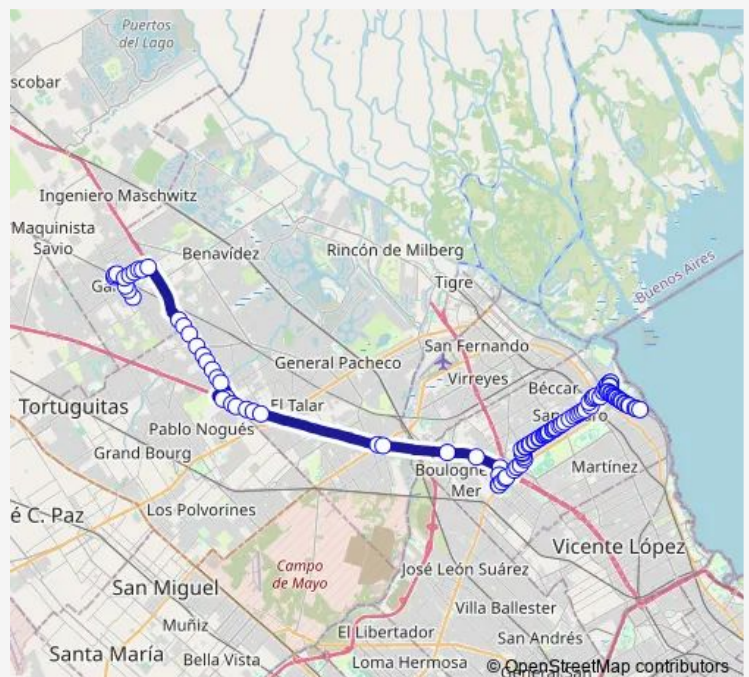

### Route schedule

Sebastián Elcano 630-700 — CAYETANO BOURDET  
2300-2378

Monday 04:40-00:30<sup>+1</sup>

Tuesday 04:40-00:30<sup>+1</sup>

Wednesday 04:40-00:30<sup>+1</sup>

Thursday 04:40-00:30<sup>+1</sup>

### Route info

Direction: Sebastián Elcano 630-700

Stops: 101

Trip Duration: 1 hour 29 min

437A — Jpbsas437

Primera Junta 1101-1149

Primera Junta 1015

Primera Junta 1002-1028