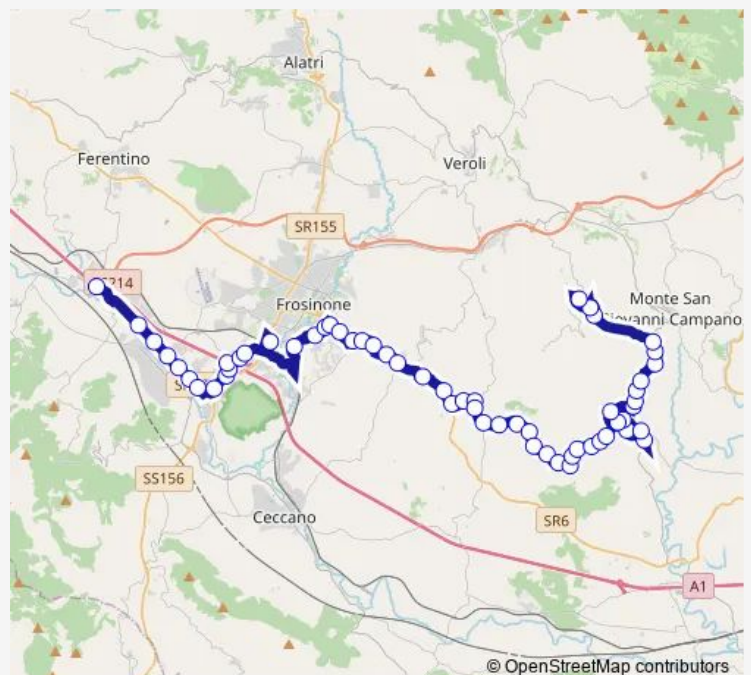

Frosinone | Via Vado Lena Via Morolense # f5820

Frosinone | Via Ectra Via Anziati # f5821

Frosinone | Via Ectra Via Fermi # f5822

Frosinone | Via Fermi (Sottopasso A1) # f5823

Frosinone | Via Fermi Via Selvotta # f5825

Frosinone | Viale Napoli Via Rifugio # f5237

Frosinone | Sant'Antonio # f5238

Via Casilina / inc. Via San Magno Dir. Torrice # f00072

Frosinone | Via Casilina Via Saragat # f5239

Route schedule

Ferentino | Zona Industriale # f5809 — Boville | Via Roma # f5662

Monday 06:10-22:10

Tuesday 06:10-22:10

Wednesday 06:10-22:10

Thursday 06:10-22:10

Friday 06:10-22:10

Saturday 06:10

Sunday —

Route info

Direction: Ferentino | Zona Industriale # f5809

Stops: 60

Trip Duration: 1 hour 18 min

Zona Industriale - Boville Ernica # Fr14a

Frosinone | Via Casilina Via Focella # f5240

Torrice | Via Casilina Via Forcella Nord # f5241