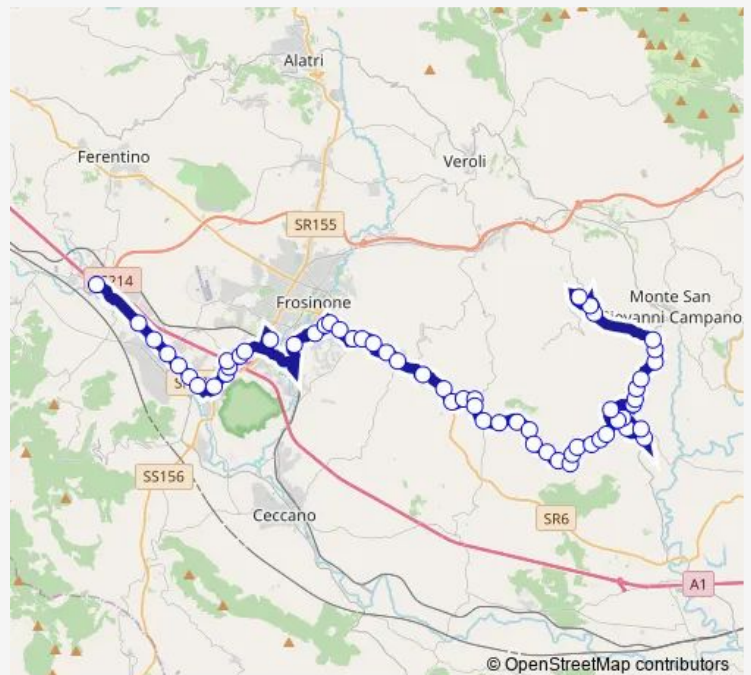

Frosinone | Via Vado Lena Via Morolense # f5820

Frosinone | Via Ectra Via Anziati # f5821

Frosinone | Via Ectra Via Fermi # f5822

Frosinone | Via Fermi (Sottopasso A1) # f5823

Frosinone | Via Fermi Via Selvotta # f5825

Frosinone | Viale Napoli Via Rifugio # f5237

Frosinone | Sant'Antonio # f5238

Via Casilina / inc. Via San Magno Dir. Torrice # f00072

Frosinone | Via Casilina Via Saragat # f5239

**Route schedule**

Ferentino | Zona Industriale # f5809 — Boville | Via Roma # f5662

Monday 06:10-22:10

Tuesday 06:10-22:10

Wednesday 06:10-22:10

Thursday 06:10-22:10

Friday 06:10-22:10

Saturday 06:10

Sunday —

**Route info**

Direction: Ferentino | Zona Industriale # f5809

Stops: 60

Trip Duration: 1 hour 6 min

Zona Industriale - Boville Ernica # Fr14a

Frosinone | Via Casilina Via Focella # f5240

Torrice | Via Casilina Via Forcella Nord # f5241