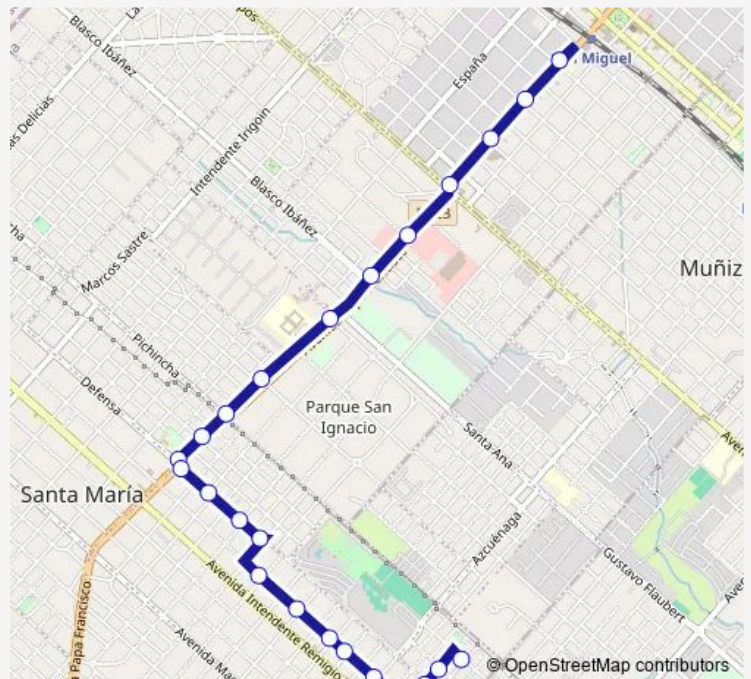

Av Dr Balbin Ricardo 2109

Av Dr Balbin Ricardo 1917

Peluffo 1562

Route schedule

Caseros 4198 — Peluffo 1562

Monday 00:00-23:17

Tuesday 00:00-23:17

Wednesday 00:00-23:17

Thursday 04:58-23:17

Friday 00:00-23:17

Saturday 00:00-22:59

Sunday 00:00-00:18⁺¹

Route info

Direction: Caseros 4198

Stops: 21

Trip Duration: 0 hour 23 min

740j — Jmsmig740

Direction

Cjal Tribulato 1690 — Bramante 105

25 stops

[Open route schedule](#)

Cjal Tribulato 1690

Cjal Tribulato 1898

Cjal Tribulato 2090