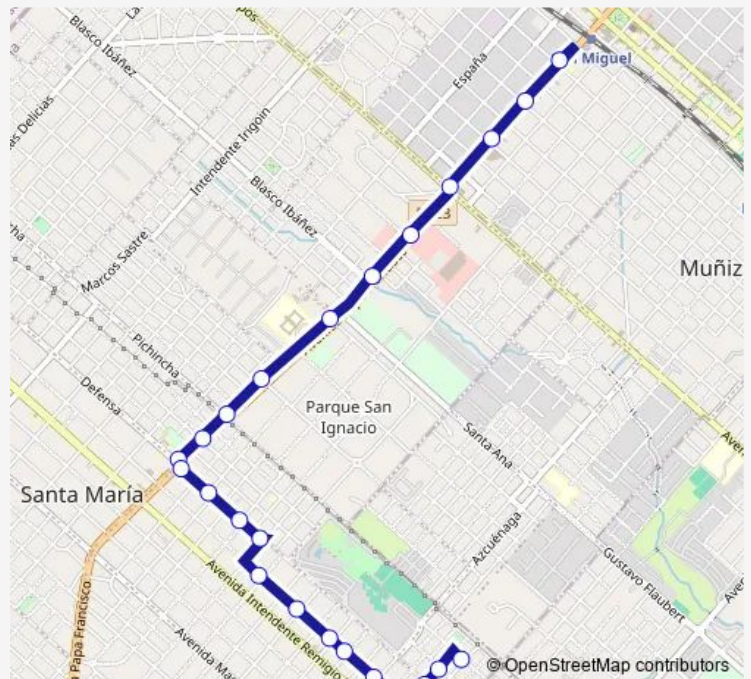

Padre Ustarroz 603

Padre Ustarroz 401

Padre Ustarroz 205

Route schedule

Cjal Tribulato 1690 — Bramante 105

Monday 00:00-22:56

Tuesday 04:40-22:56

Wednesday 00:00-22:56

Thursday 04:40-22:56

Friday 00:00-22:56

Saturday 00:00-23:35

Sunday 00:00-23:50

Route info

Direction: Cjal Tribulato 1690

Stops: 25

Trip Duration: 0 hour 24 min