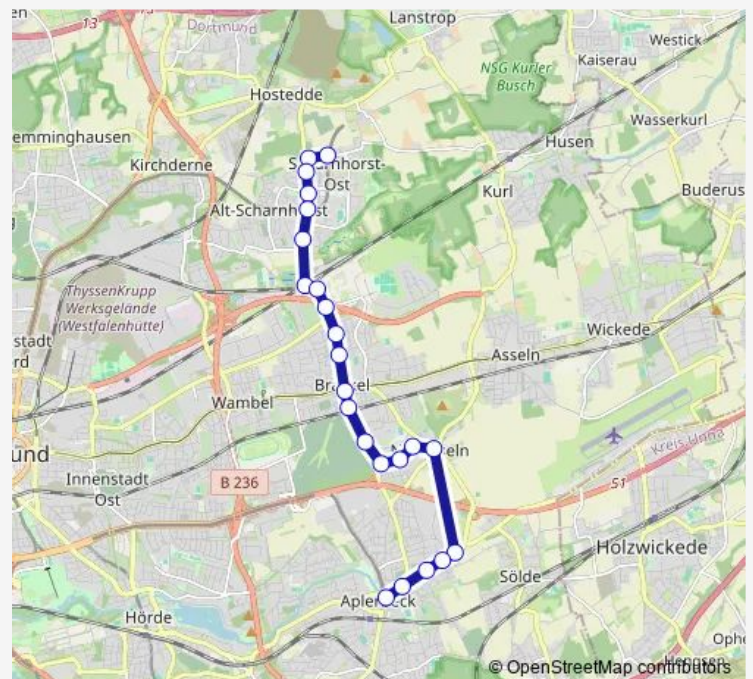

Dortmund Brackel

Dortmund Graffweg

Dortmund Arcostraße

Dortmund Funkturmsiedlung

Dortmund Haslindestraße

Dortmund Buddenacker

Dortmund Schleefstraße

Dortmund Köln-Berliner Straße

Dortmund Vieselerhofstraße

Route schedule

Dortmund, Droote — Dortmund Lübckerhofstraße

Monday —

Tuesday —

Wednesday —

Thursday —

Friday —

Saturday —

Sunday 03:44

Route info

Direction: Dortmund, Droote

Stops: 22

Trip Duration: 0 hour 27 min

■ NE20

BusMaps

Direction

Dortmund Lübckerhofstraße — Dortmund, Droote

23 stops

[Open route schedule](#)

Dortmund Lübckerhofstraße

Dortmund Vieselerhofstraße

Dortmund Köln-Berliner Straße

Dortmund Schleefstraße