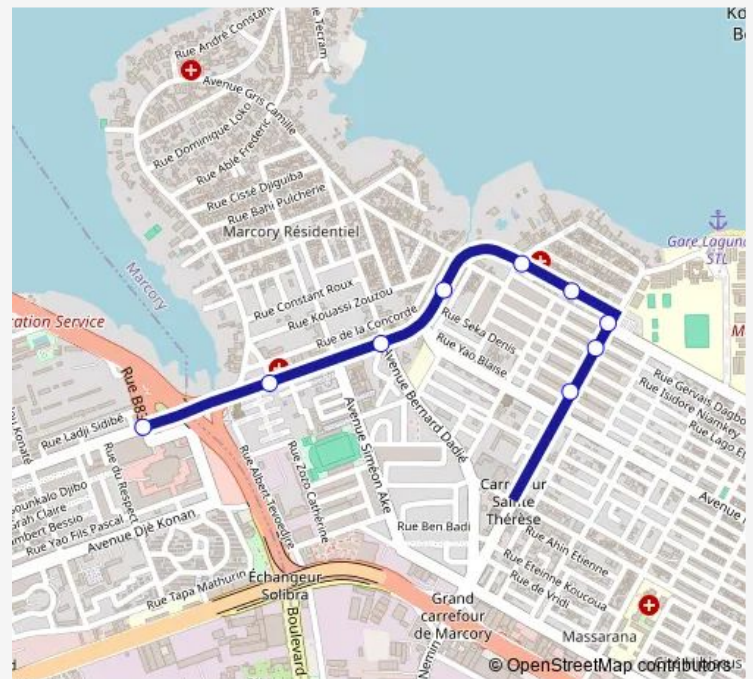

### Direction

Marché Bellville — Pharmacie Tsf

9 stops

[Open route schedule](#)

Marché Bellville

Pharmacie des Lagunes

Carrefour des Banques

Maurice

### Route schedule

Marché Bellville — Pharmacie Tsf

Monday	06:00
Tuesday	06:00
Wednesday	06:00
Thursday	06:00
Friday	06:00
Saturday	06:00
Sunday	06:00

### Route info

Direction: Marché Bellville

Stops: 9

Trip Duration: 0 hour 10 min

woro woro : Marché de Belleville ↔ Gare Marcory

**Direction**

Eglise Sainte Therèse — Marché Bellville

6 stops

[Open route schedule](#)

Eglise Sainte Therèse

Carrefour Konankro

Banque Populaire

Arrêt Lamartine

Carrefour des Banques

Marché Bellville