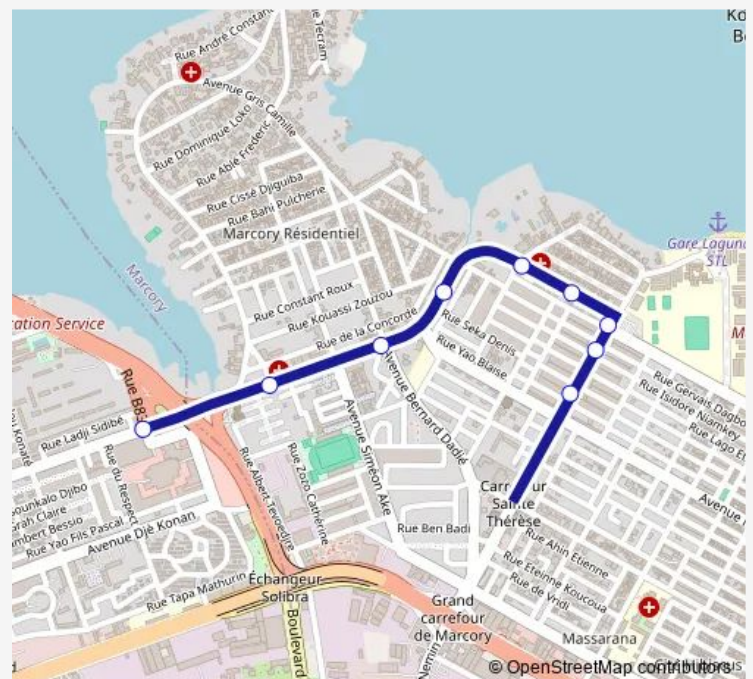

Bus woro woro : Marché de Belleville ↔ Gare Marcory

[Go to website](#)

Direction

Marché Bellville — Pharmacie Tsf

9 stops

[Open route schedule](#)

Marché Bellville

Pharmacie des Lagunes

Carrefour des Banques

Maurice

Nouvelle Clinique Farah

Pharmacie Bethesda

Carrefour Plein

Station Shell Marcory

Pharmacie Tsf

Route schedule

Marché Bellville — Pharmacie Tsf

Monday	06:00
Tuesday	06:00
Wednesday	06:00
Thursday	06:00
Friday	06:00
Saturday	06:00
Sunday	06:00

Route info

Direction: Marché Bellville

Stops: 9

Trip Duration: 0 hour 10 min

woro woro : Marché de Belleville ↔ Gare Marcory

BusMaps

Direction

Eglise Sainte Therèse — Marché Bellville

6 stops

[Open route schedule](#)

Eglise Sainte Therèse

Carrefour Konankro