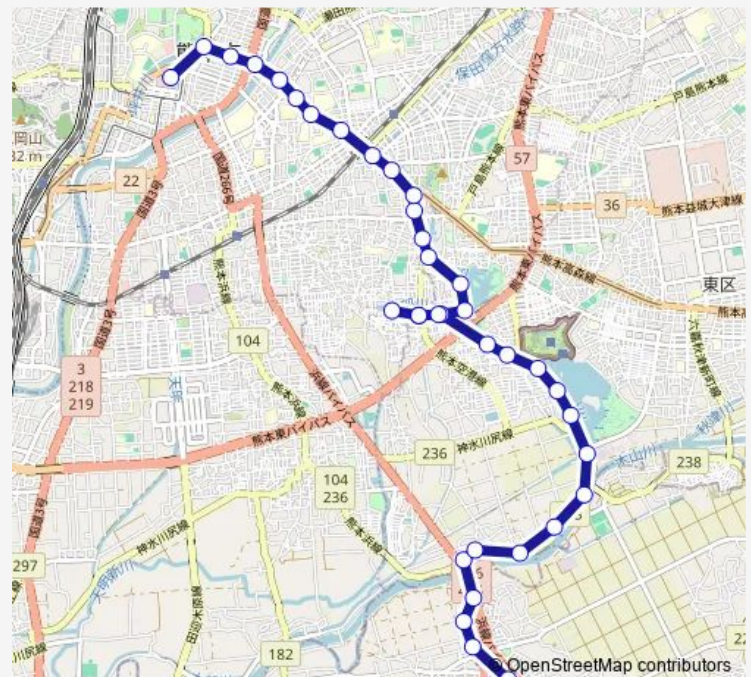

### Route schedule

イオンモール熊本 — 桜町バスターミナル

Monday 06:19-20:25

Tuesday 06:19-20:25

Wednesday 06:19-20:25

Thursday 06:19-20:25

Friday 06:19-20:25

Saturday 06:25-20:15

### Route info

Direction: イオンモール熊本

Stops: 37

Trip Duration: 0 hour 46 min

■ L1-2 : イオン→烏ヶ江→江津団地→桜町バスターミナル

上画図橋

大曲

江津遊園地前 ( 市道 )