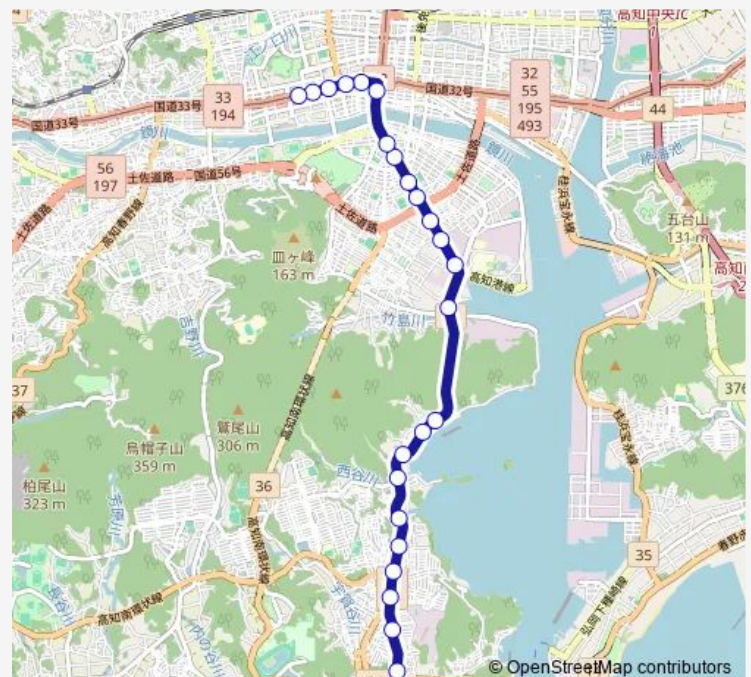

### Direction

長浜 — 県庁前

24 stops

[Open route schedule](#)

- 長浜
- 瀬戸横丁
- 長浜バイパス別
- 団地南口
- 団地北口
- 瀬戸
- 横浜
- 安ヶ谷
- 西灘
- 東灘
- 孕橋
- 棧橋通五丁目
- 棧橋通四丁目
- 棧橋通三丁目
- 棧橋通二丁目
- 棧橋通一丁目
- 土佐高校通
- 梅の辻
- 南はりまや橋
- 堺町
- 堀詰

### Route schedule

長浜 — 県庁前

Monday	06:30-17:55
Tuesday	06:30-17:55
Wednesday	06:30-17:55
Thursday	06:30-17:55
Friday	06:30-17:55
Saturday	07:54-16:29
Sunday	07:54-16:29

### Route info

Direction: 長浜

Stops: 24

Trip Duration: 0 hour 23 min

長浜線

BusMaps

大橋通

高知城前