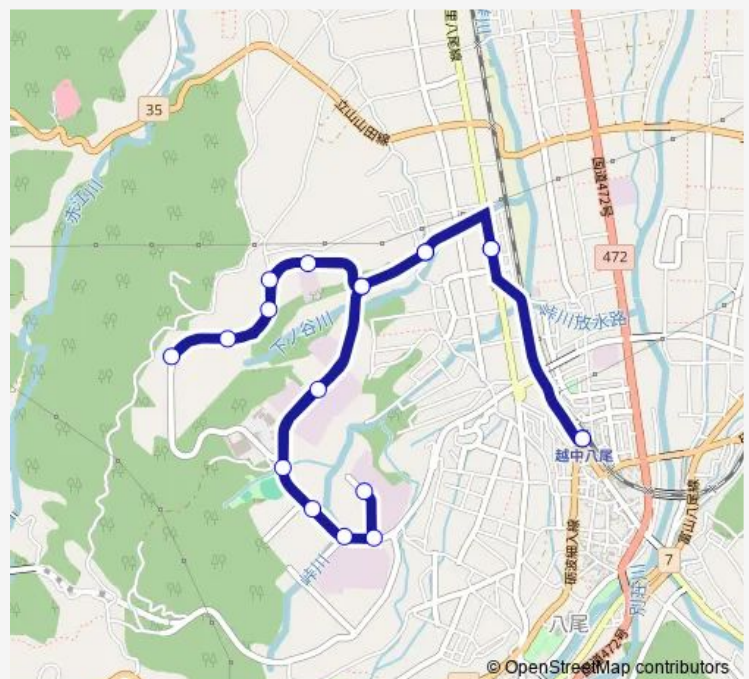

団地東

富士通前

ユニゾン前

団地センター前

Smk前

団地北

水谷

望岳台

八尾駅

Route schedule

八尾駅 — 八尾駅

Monday	17:10-18:45
Tuesday	17:10-18:45
Wednesday	17:10-18:45
Thursday	17:10-18:45
Friday	17:10-18:45
Saturday	—
Sunday	—

Route info

Direction: 八尾駅

Stops: 19

Trip Duration: 0 hour 24 min