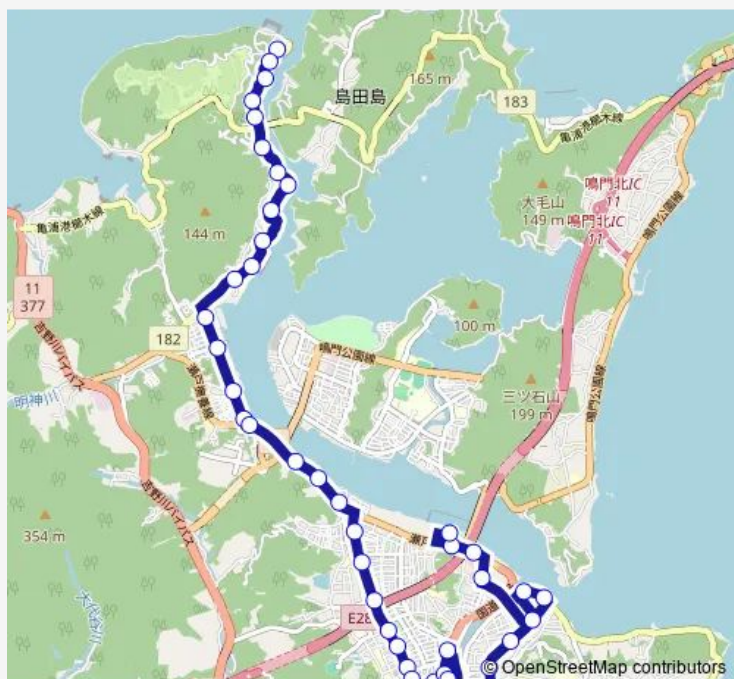

### Direction

北泊 — ポートレース鳴門

42 stops

[Open route schedule](#)

- 北泊
- 北泊渡
- 北泊南口
- 炭ヶ谷
- 一本松
- 小路の浦
- 瀬戸小学校前
- 島田渡
- 小鳴門公園
- 堂浦
- 堂浦南口
- 瀬戸中学校前
- 上本城
- 下本城
- 丸山
- 鳴谷
- 岩上
- 楠谷
- 二軒家
- 黒崎
- 西光寺前

### Route schedule

北泊 — ポートレース鳴門

Monday	—
Tuesday	—
Wednesday	—
Thursday	—
Friday	—
Saturday	10:50
Sunday	10:50

### Route info

Direction: 北泊

Stops: 42

Trip Duration: 0 hour 48 min

116 北泊線

黒崎小学校前

鳴門病院前

うずしおふれあい公園前

## Route info

Direction: ボートレース鳴門

Stops: 45

Trip Duration: 0 hour 47 min

黒崎

二軒家

楠谷

岩上