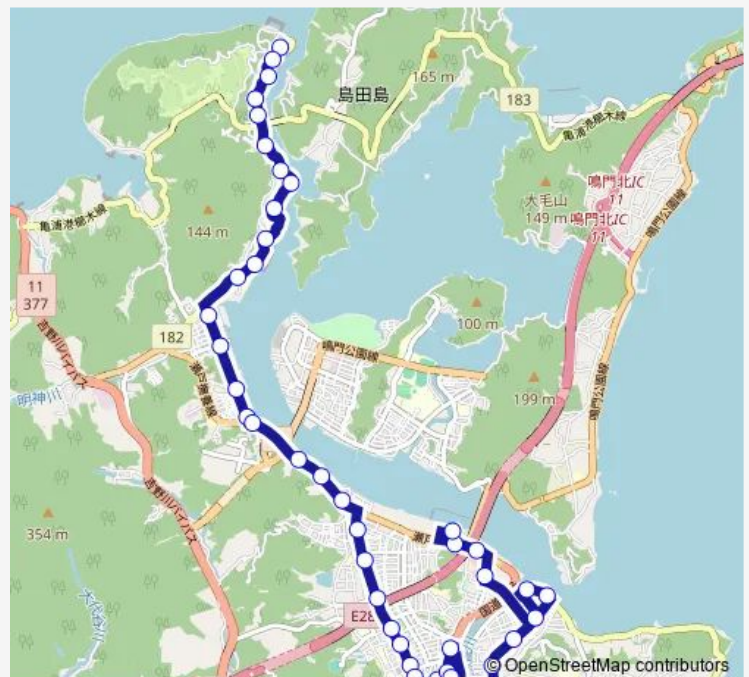

Route schedule

北泊 — ポートレース鳴門

Monday	—
Tuesday	—
Wednesday	—
Thursday	—
Friday	—
Saturday	10:50
Sunday	10:50

Route info

Direction: 北泊

Stops: 42

Trip Duration: 0 hour 48 min

116 北泊線

岡崎

江岩

高速鳴門バス停前

小鳴門橋

ボートレース鳴門

Direction

ボートレース鳴門 — 北泊

45 stops

[Open route schedule](#)

ボートレース鳴門

小鳴門橋

高速鳴門バス停前

江岩

西町

土佐泊渡

岡崎

Sunday

11:52

Route info

Direction: ボートレース鳴門

Stops: 45

Trip Duration: 0 hour 47 min

黒崎

二軒家