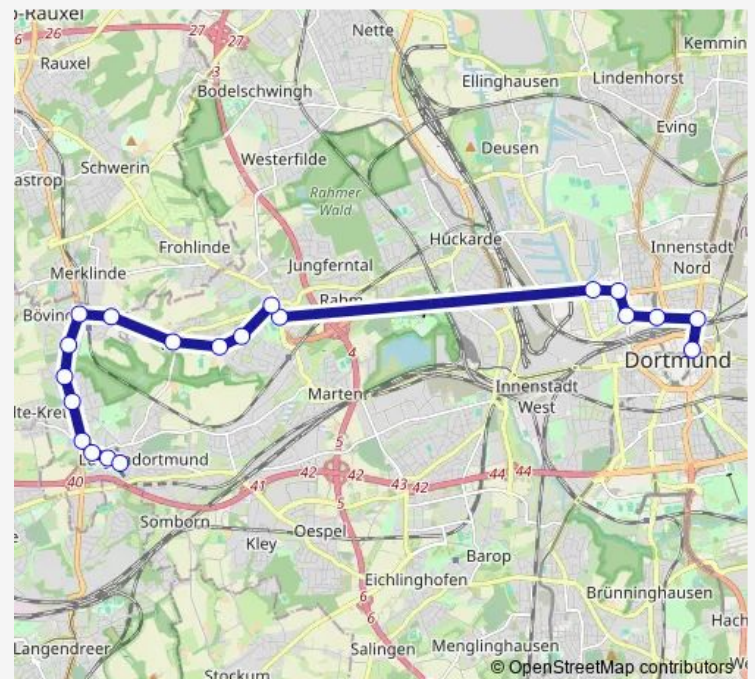

Dortmund Bleichstraße

Dortmund Lütgendortmund

Route schedule

Dortmund Reinoldikirche — Dortmund Lütgendortmund

Monday 24:45-02:45⁺¹

Tuesday 24:45-02:45⁺¹

Wednesday 03:45-02:45⁺¹

Thursday 24:45-02:45⁺¹

Friday 24:45-02:45⁺¹

Saturday 03:45-02:45⁺¹

Sunday 03:45-00:45⁺¹

Route info

Direction: Dortmund Reinoldikirche

Stops: 20

Trip Duration: 0 hour 29 min

■ NE9

BusMaps

Direction

Dortmund Lütgendortmund — Dortmund Reinoldikirche

19 stops

[Open route schedule](#)

Dortmund Lütgendortmund

Dortmund Bleichstraße

Dortmund Kaubomstraße

Dortmund Plesken

Dortmund Dellwiger Straße

Dortmund Bövinghauser Dorfstr.

Dortmund Oberdelle

Dortmund Bövinghauser Straße

DO, Industriemuseum Zollern

Dortmund Westrich

Dortmund Zeisigweg