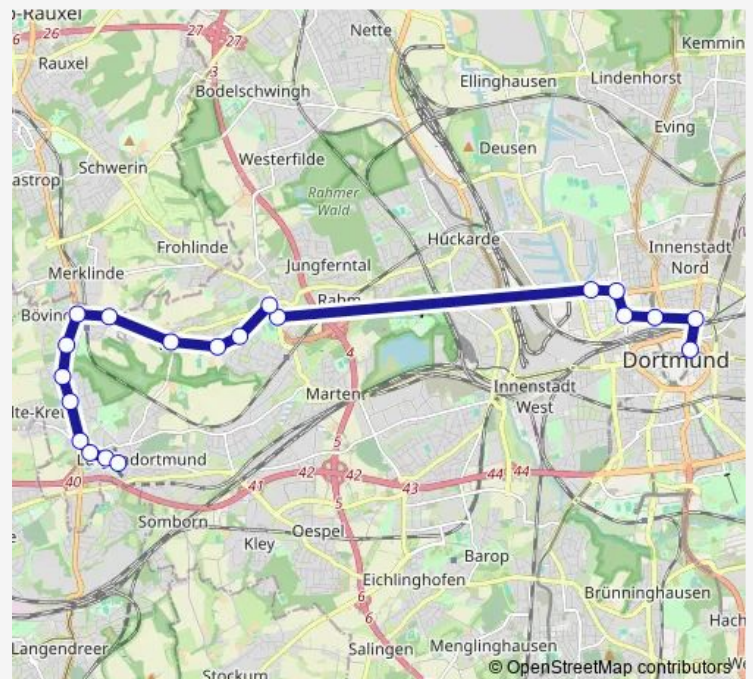

Dortmund Lütge Vöhd

DO, Industriemuseum Zollern

Dortmund Bövinghauser Straße

Dortmund Oberdelle

Dortmund Bövinghauser Dorfstr.

Dortmund Dellwiger Straße

Dortmund Plesken

Dortmund Kaubomstraße

Dortmund Bleichstraße

Dortmund Lütgendortmund

Route schedule

Dortmund Reinoldikirche — Dortmund Lütgendortmund

Monday	24:45 ⁺¹
Tuesday	24:45 ⁺¹
Wednesday	24:45 ⁺¹
Thursday	24:45 ⁺¹
Friday	24:45-02:45 ⁺¹
Saturday	03:45-02:45 ⁺¹
Sunday	03:45-06:45

Route info

Direction: Dortmund Reinoldikirche

Stops: 20

Trip Duration: 0 hour 29 min

■ Ne9

Direction

Dortmund Lütgendortmund — Dortmund Reinoldikirche

19 stops

Dortmund Bövinghauser Straße

DO, Industriemuseum Zollern

Dortmund Westrich

Dortmund Zeisigweg

Dortmund Auf dem Bockenfelde

Dortmund Kirchlinde Zentrum

Dortmund Bärenbruch

Dortmund Hafen