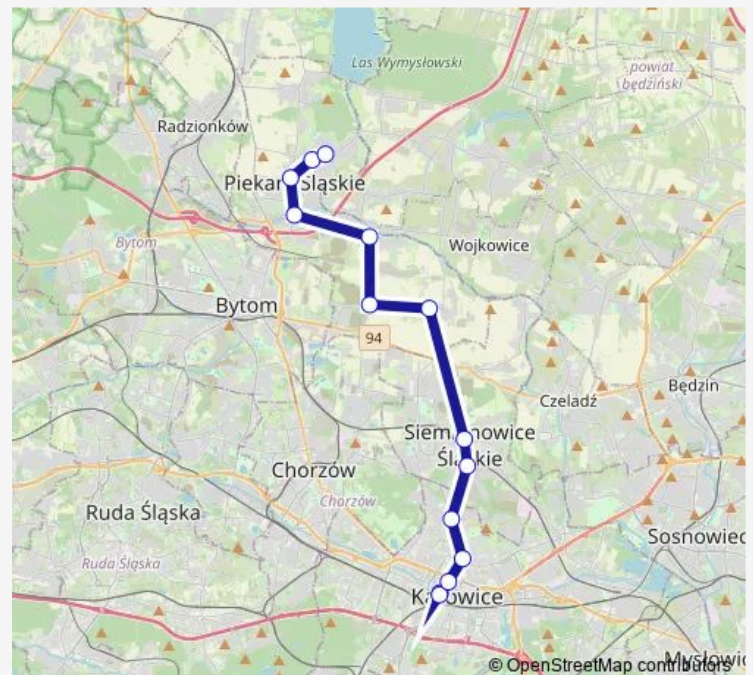

Szarlej Wyszyńskiego

Piekary Bazylika

Osiedle Wieczorka Szkoła

Osiedle Wieczorka Dworzec

Route schedule

Katowice Plac Wolności — Osiedle Wieczorka Dworzec

Monday 05:22-23:12

Tuesday 05:22-23:12

Wednesday 05:22-23:12

Thursday 05:22-23:12

Friday 05:22-23:12

Saturday 05:45-22:15

Sunday 05:45-22:15

Route info

Direction: Katowice Plac Wolności

Stops: 14

Trip Duration: 0 hour 44 min

M28

BusMaps

Direction

Katowice Dworzec — Osiedle Wieczorka Dworzec

14 stops

[Open route schedule](#)

Katowice Dworzec