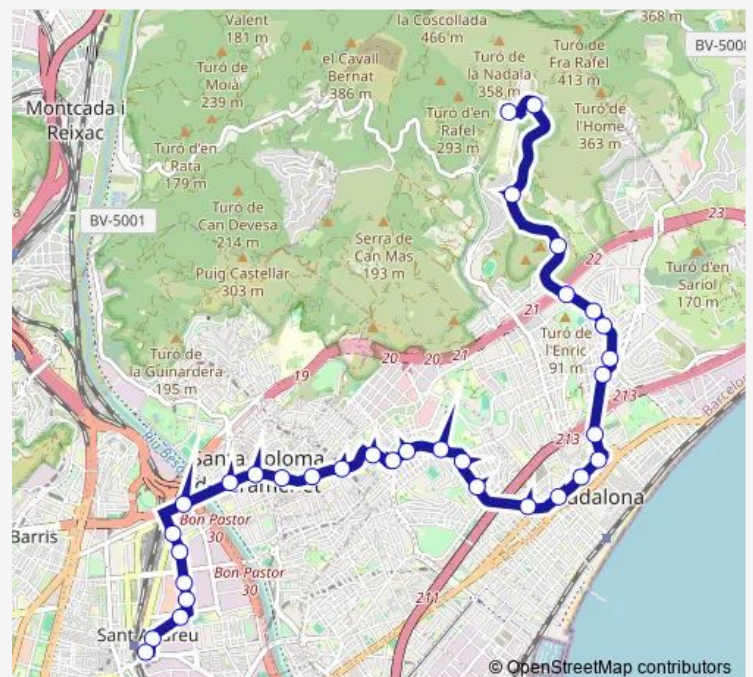

Direction

Estació Sant Andreu — Hospital Can Ruti

33 stops

[Open route schedule](#)

Estació Sant Andreu

Ferran Junoy - Sant Adrià

Ferran Junoy - Sao Paulo

Ferran Junoy - Palomar

Saturday 05:20-22:20

Sunday 06:57-22:17

Route info

Direction: Estació Sant Andreu

Stops: 33

Trip Duration: 0 hour 50 min

Francesc Layret

Jutjats

Tanatori

Hospital Can Ruti

Direction

Hospital Can Ruti — Estació Sant Andreu

33 stops

[Open route schedule](#)

Hospital Can Ruti

Tanatori

Route info

Direction: Hospital Can Ruti

Stops: 33

Trip Duration: 0 hour 48 min

Pg Santa Coloma - Baró de Viver

Ciutat d'Asunción - Ferran Junoy

Ciutat d'Asunción - Potosí

Ciutat d'Asunción - Potosí