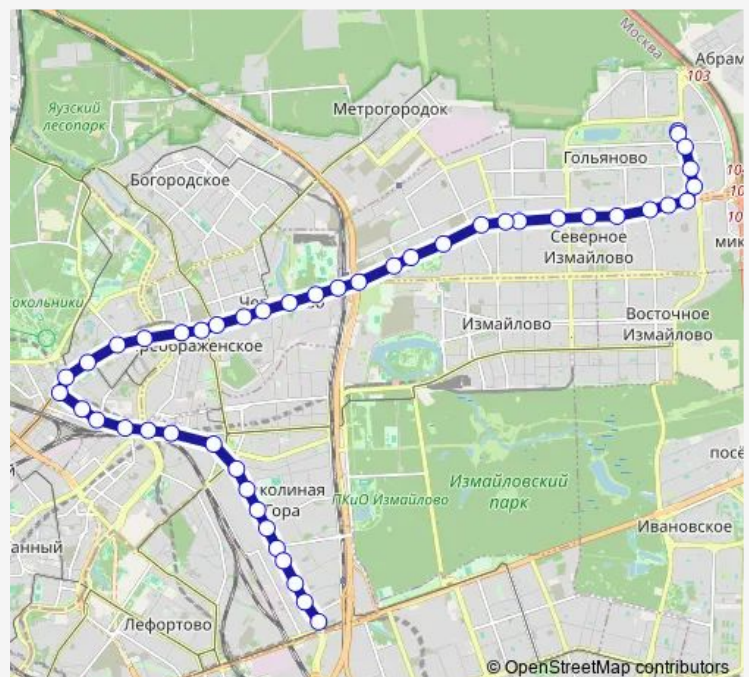

Большая Семёновская улица

Метро «Электрозаводская»

Электрозаводский мост

Попов проезд

Улица Матросская Тишина

3-я Сокольническая улица

1-я Сокольническая улица

Метро «Сокольники»

Клуб Русакова - Театр Романа Виктюка

Улица Короленко - Социальный университет

Трамвайное депо имени Русакова

Route schedule

Гаражная улица — Уссурийская улица

Monday	—
Tuesday	—
Wednesday	—
Thursday	—
Friday	—
Saturday	06:00-00:16 ⁺¹
Sunday	06:00-00:16 ⁺¹

Route info

Direction: Гаражная улица

Stops: 46

Trip Duration: 1 hour 9 min

■ т32 — Уссурийская улица - Гаражная улица

Преображенская площадь

Метро «Преображенская площадь»

Зельев переулок

Халтуринская улица

Дворец творчества

РЖД Арена

Метро «Черкизовская»

Восточный вокзал

37-й квартал Измайлова

Сиреневый сад

Калошино