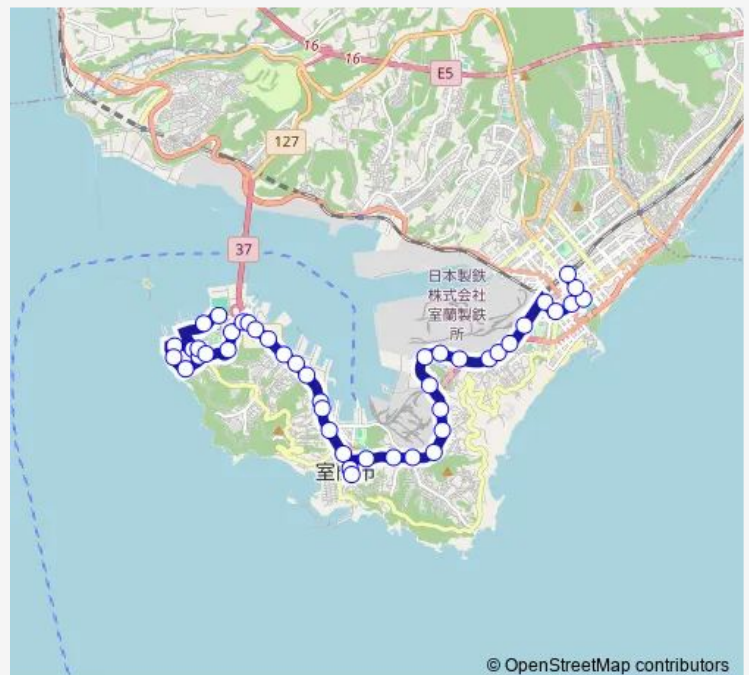

通船前

中央埠頭入口

室蘭観光協会前

Route schedule

みたら・水族館前 — 東室蘭駅東口

Monday 07:20-11:55

Tuesday 07:20-11:55

Wednesday 07:20-11:55

Thursday 07:20-11:55

Friday 07:20-11:55

Saturday 06:20-11:50

Sunday 06:20-11:50

Route info

Direction: みたら・水族館前

Stops: 44

Trip Duration: 0 hour 55 min

© OpenStreetMap contributors

■ みたら・水族館前東室蘭駅東口線 1 往

BusMaps

室蘭駅前

市役所前

市立病院前

Nhk前

日鋼記念病院前