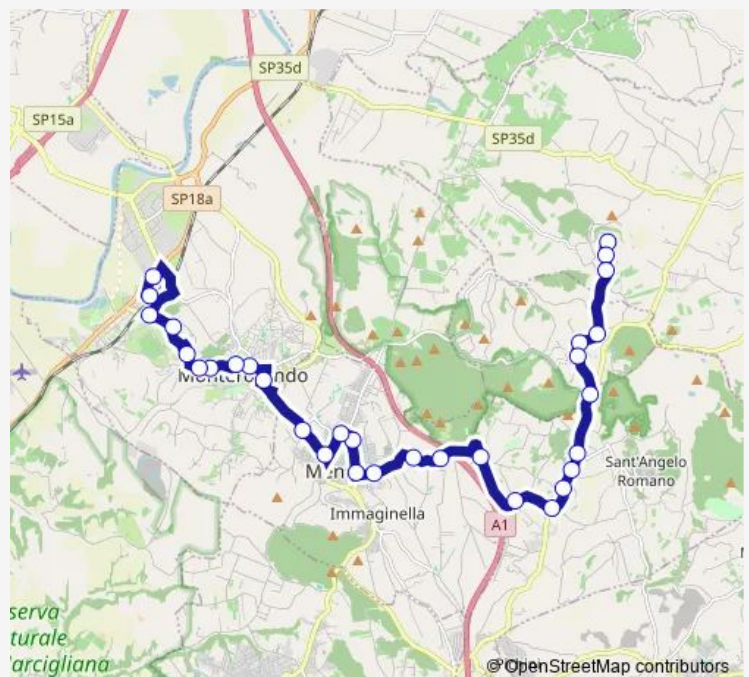

Mentana | Via Amendola Via Reatina # f13919

Mentana | Via Amendola Via Monte Pizzuto # f13920

Route schedule

Palombara | Cretone # f14012 — Monterotondo | Stazione FS # f13938

Monday	—
Tuesday	07:30
Wednesday	—
Thursday	—
Friday	—
Saturday	—
Sunday	—

Route info

Direction: Palombara | Cretone # f14012

Stops: 31

Trip Duration: 0 hour 38 min

Cretone - Monterotondo # Mr114d

Monterotondo | Via Corsica # f13921

Monterotondo | Piazza Indipendenza # f13836

Monterotondo | via XX Settembre # f13837

Monterotondo | Via Gramsci Via Volturno # f13838

Monterotondo | Via Gramsci Via Monti Sabini # f13839

Monterotondo | Via Grandi # f13840

Monterotondo | Via Turati Via Terminillo # f13812

Monterotondo | Via Turati Via lotti # f13813