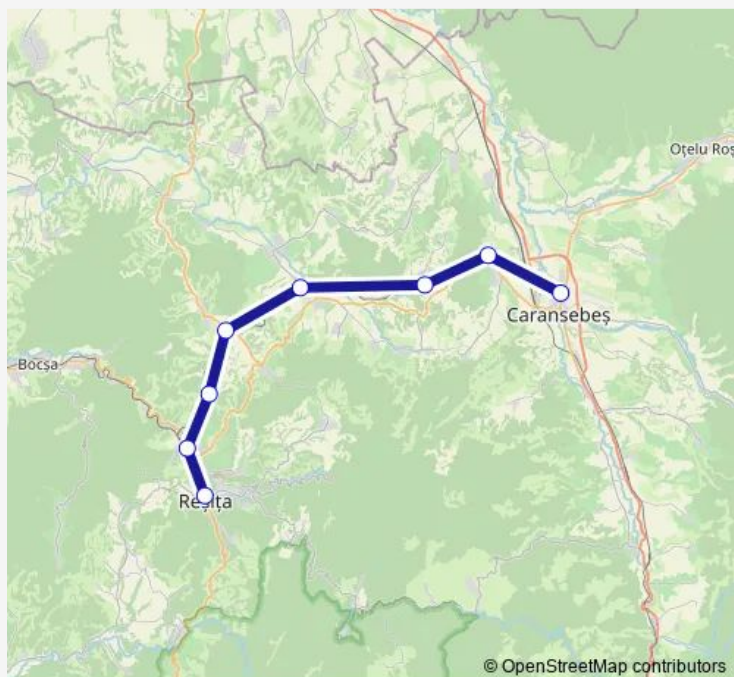

Rail R: Reșița Sud Hm. - Caransebeș R: Reșița Sud Hm. -  
Reșița Nord - Bănila Călnic h. - Ezeriș h. - Brebu - Cornuțel  
Banat Hm. - Valea Păltinișului h. - Caransebeș

[Go to website](#)

## Direction

Reșița Sud Hm. — Caransebeș

8 stops

[Open route schedule](#)

Reșița Sud Hm.

Reșița Nord

Bănila Călnic h.

Ezeriș h.

## Route schedule

Reșița Sud Hm. — Caransebeș

Monday 13:20-18:25

Tuesday 13:20-18:25

Wednesday 13:20-18:25

Thursday 13:20-18:25

Friday 13:20-18:25

Saturday 13:20-18:25

## Route info

Direction: Reșița Sud Hm.

Stops: 8

Trip Duration: 1 hour 9 min

■ R: Reșița Sud Hm. - Caransebeș — R: Reșița Sud Hm. - Reșița Nord - Bănila Călnic h. - Ezeriș h. - Brebu - ... **BusMaps**

R: Reșița Sud Hm. - Caransebeș Rail time schedules and route maps are available in an offline PDF at busmaps.com. Use the busmaps.com website to see live bus times, train schedule or subway schedule, and step-by-step directions for all public transit in Resita